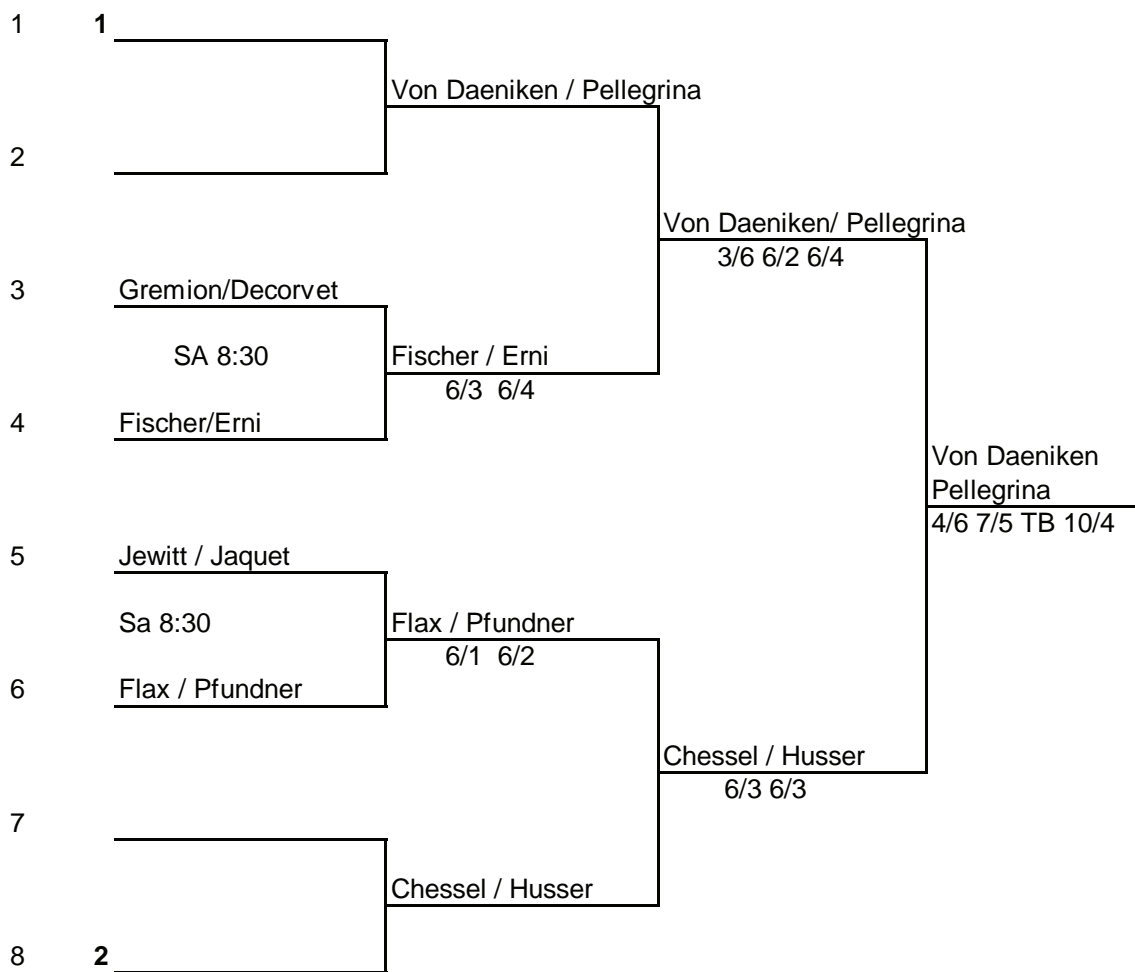

14ème Bulle Indoor 21 - 23 Mai 2010

Men Singles Main Draw

Ranking 17 mai 2010

Date : Time:

14ème Bulle Indoor 21 - 23 Mai 2010

Men Double Main Draw

Seedings:

No. 1: Von Daeniken / Pellegrina 109