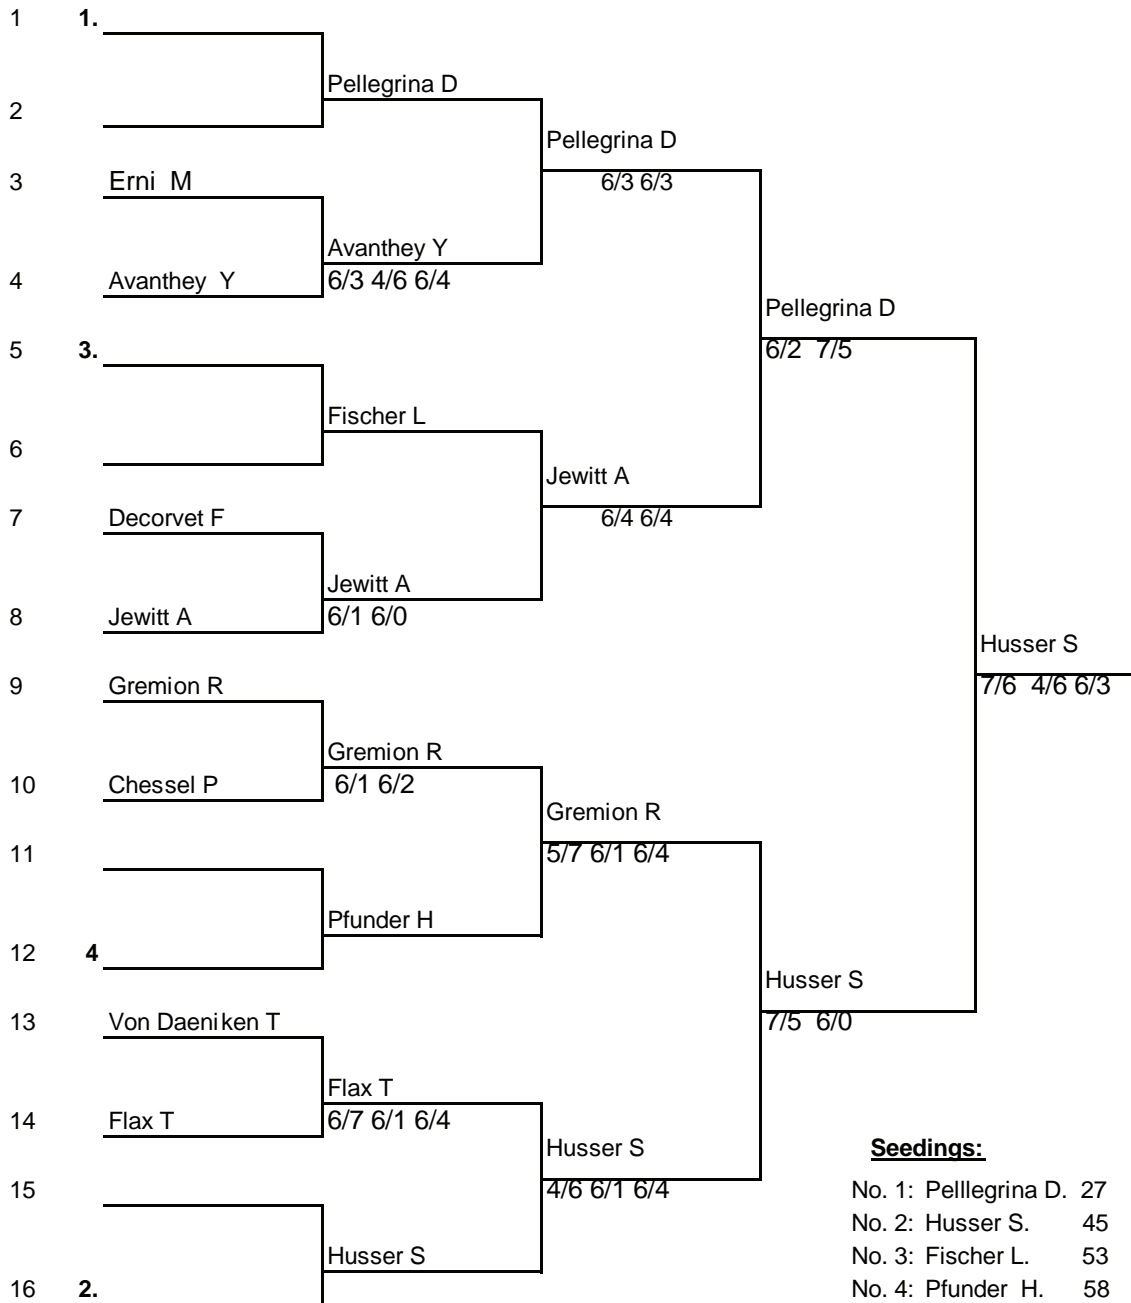

14ème Bulle Indoor 21 - 23 Mai 2010

Men Singles Main Draw

Ranking 17 mai 2010

Date : Time:

14ème Bulle Indoor 21 - 23 Mai 2010

Men Double Main Draw

Seedings:

No. 1: Von Daeniken / Pellegrina 109