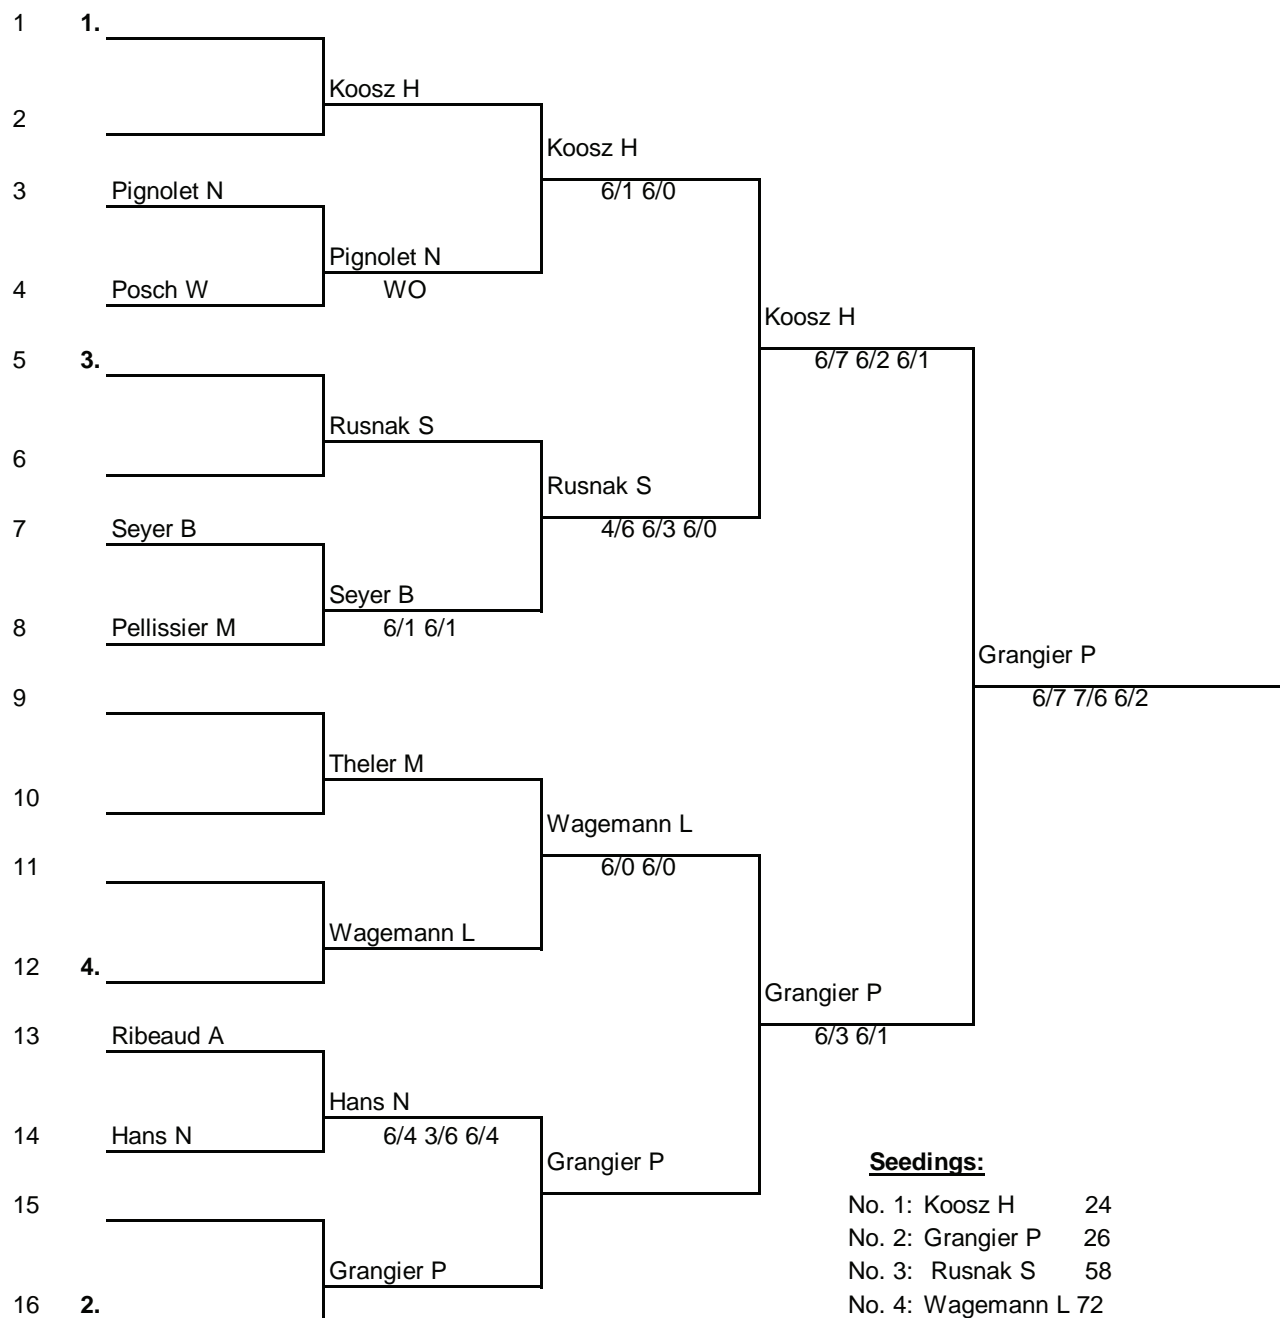

14ème Bulle Indoor 21 - 23 Mai 2010

Women Singles Main Draw

Ranking 17 mai 2010

Date : Time: