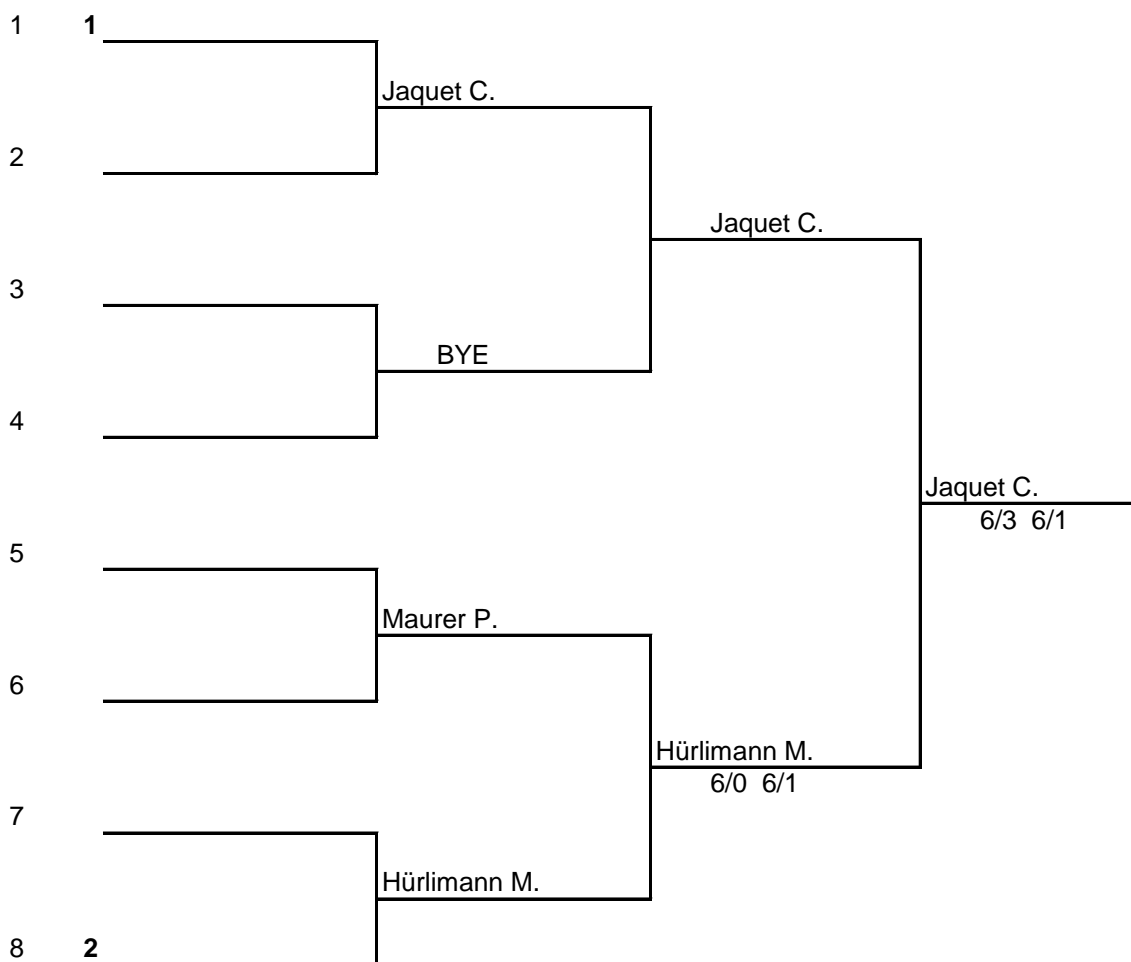

15ème Bulle Indoor 20- 22 Mai 2011

Men Singles Consolation Second Draw

Date: .; Time:.

Rollstuhl Sport Schweiz **SPV**
Sport suisse en fauteuil roulant **ASP**
Sport svizzero in carrozzella **ASP**
Wheelchair Sport Switzerland **SPA**

NEC
Wheelchair
Tennis Tour