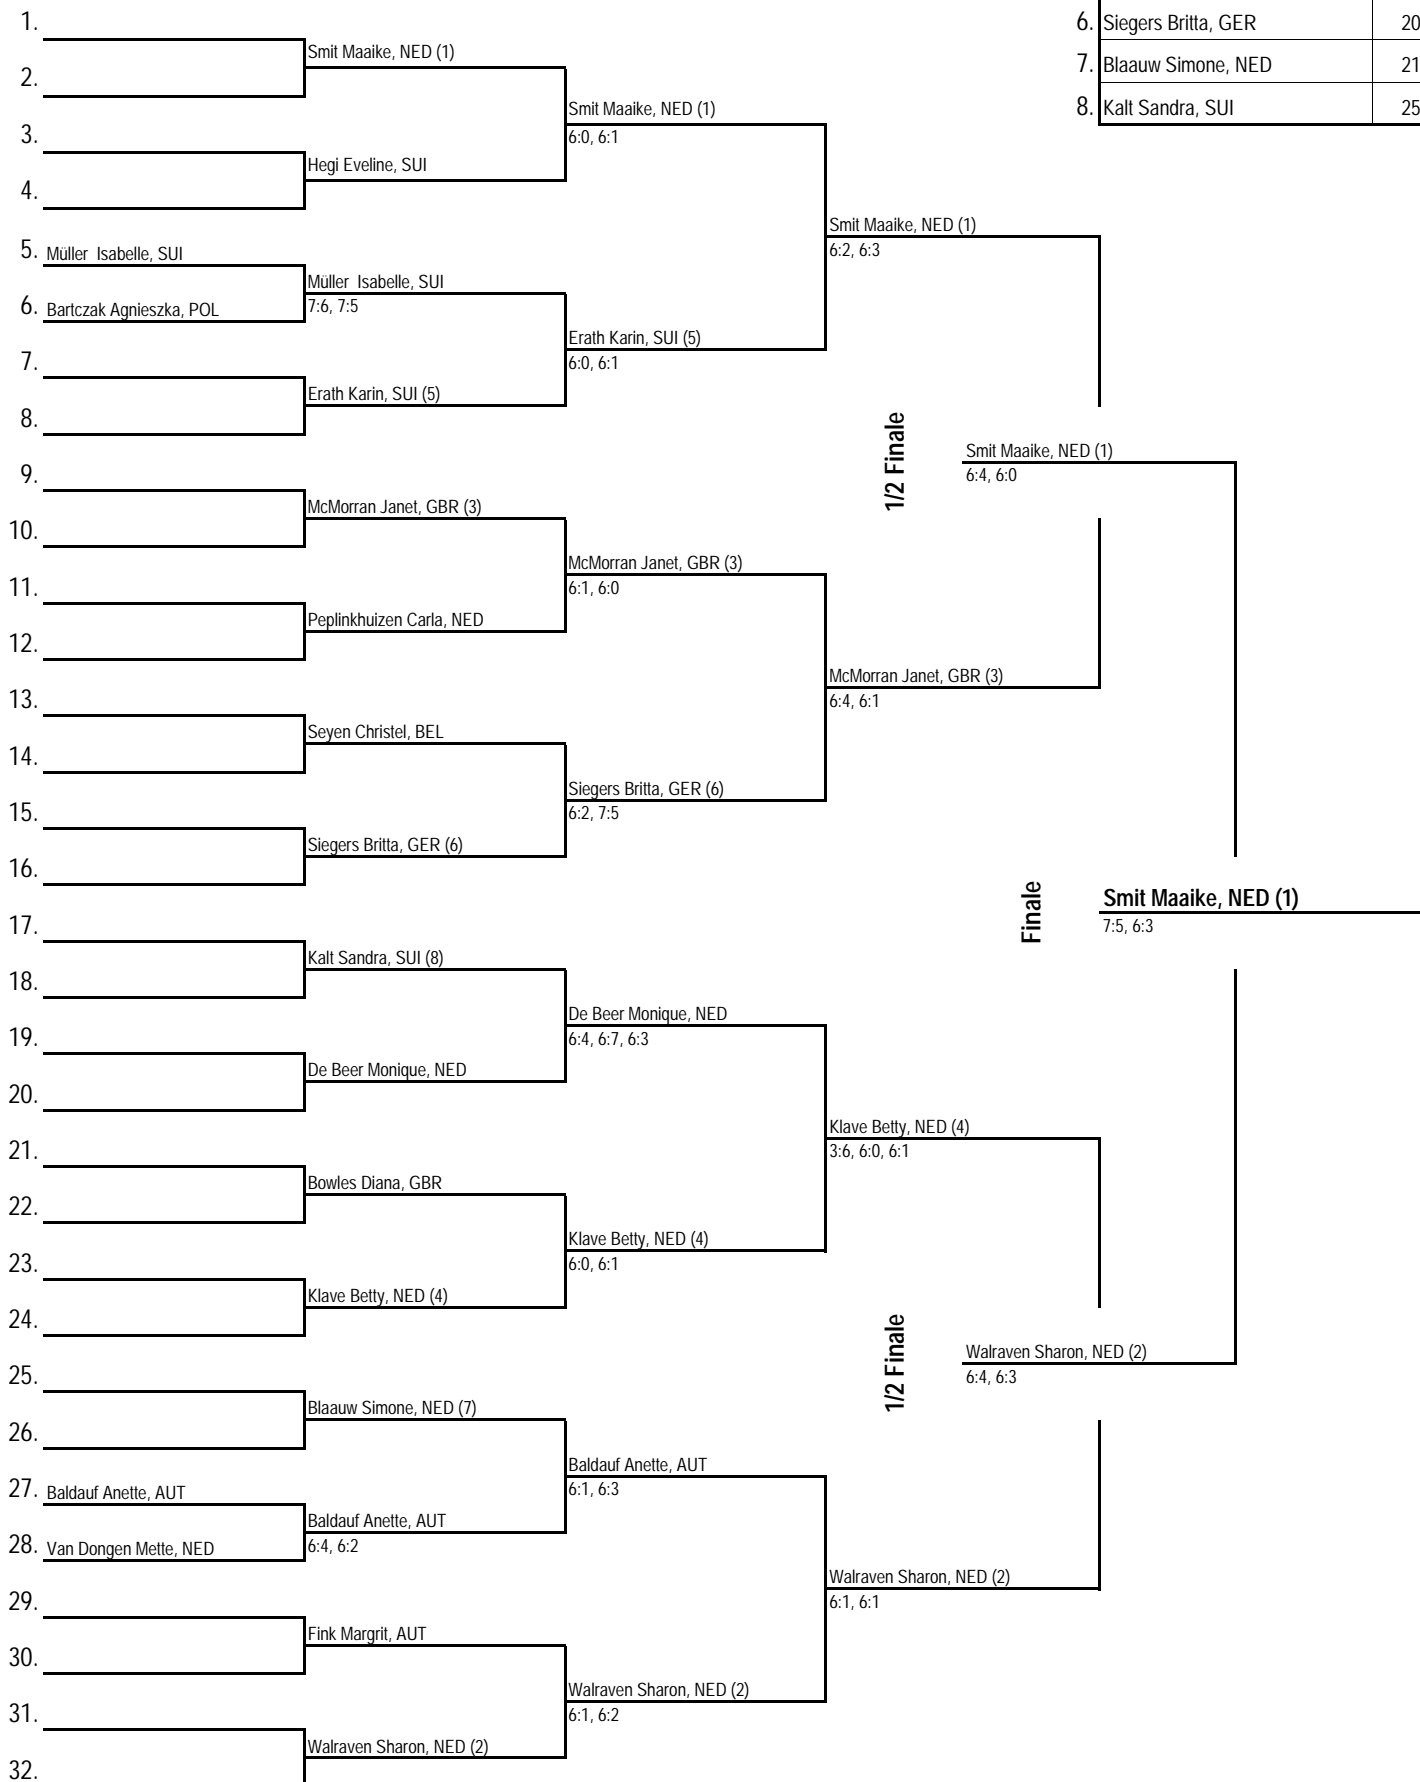

RAUCH Dornbirn OPEN 2002

DAMEN EINZEL HAUPTBEWERB WOMEN'S SINGLES MAIN DRAW

SETZLISTE

1.	Smit Maaike, NED	2
2.	Walraven Sharon, NED	3
3.	McMorran Janet, GBR	9
4.	Klave Betty, NED	11
5.	Erath Karin, SUI	18
6.	Siegers Britta, GER	20
7.	Blaauw Simone, NED	21
8.	Kalt Sandra, SUI	25