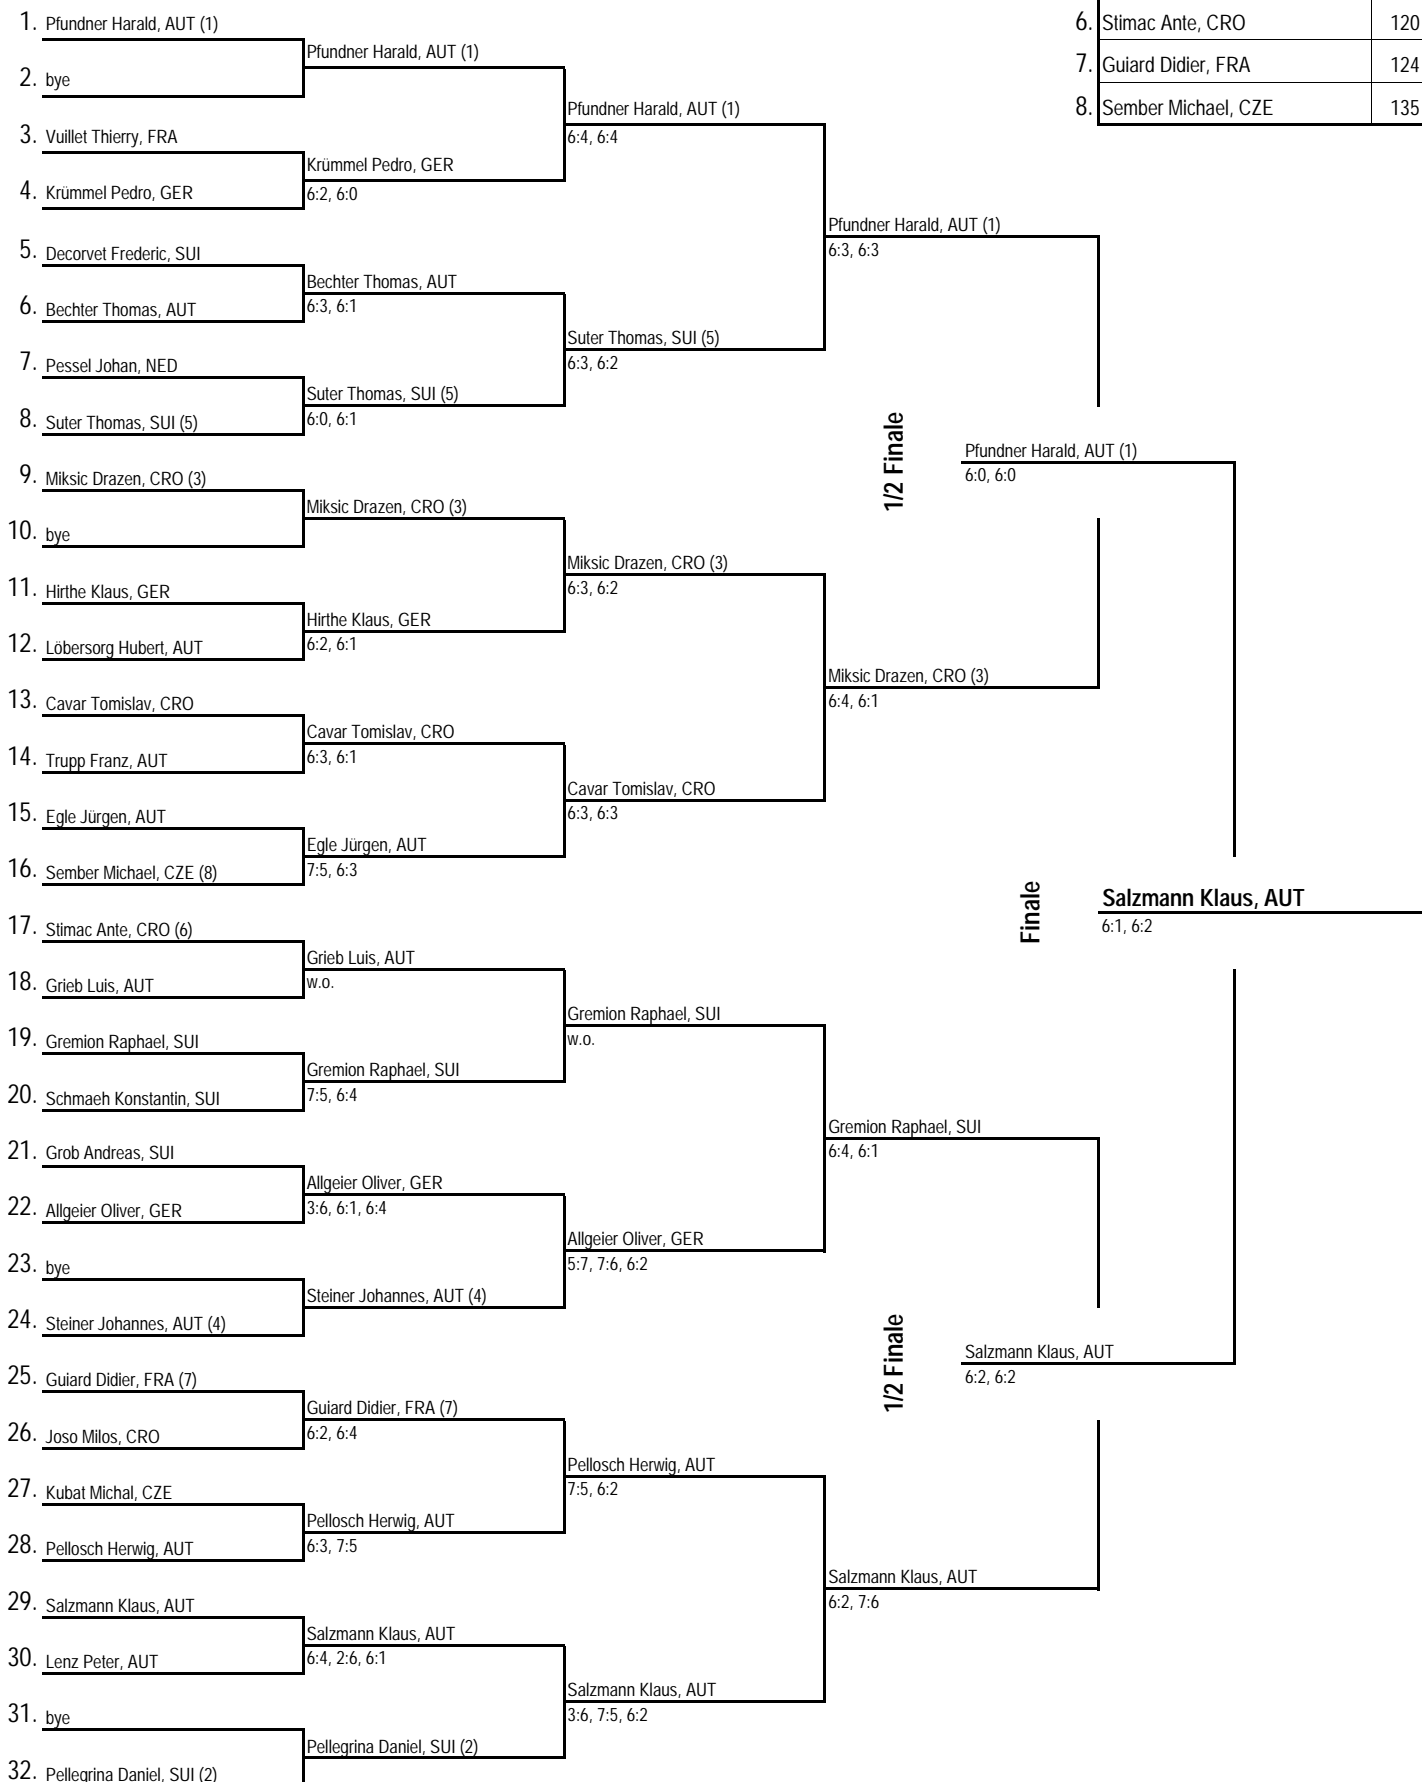

RAUCH Dornbirn OPEN 2002

HERREN EINZEL 2. DIVISION MEN'S SINGLES 2. DRAW

SETZLISTE

1.	Pfundner Harald, AUT	102
2.	Pellegrina Daniel, SUI	109
3.	Miksic Drazen, CRO	110
4.	Steiner Johannes, AUT	113
5.	Suter Thomas, SUI	114
6.	Stimac Ante, CRO	120
7.	Guiard Didier, FRA	124
8.	Sember Michael, CZE	135