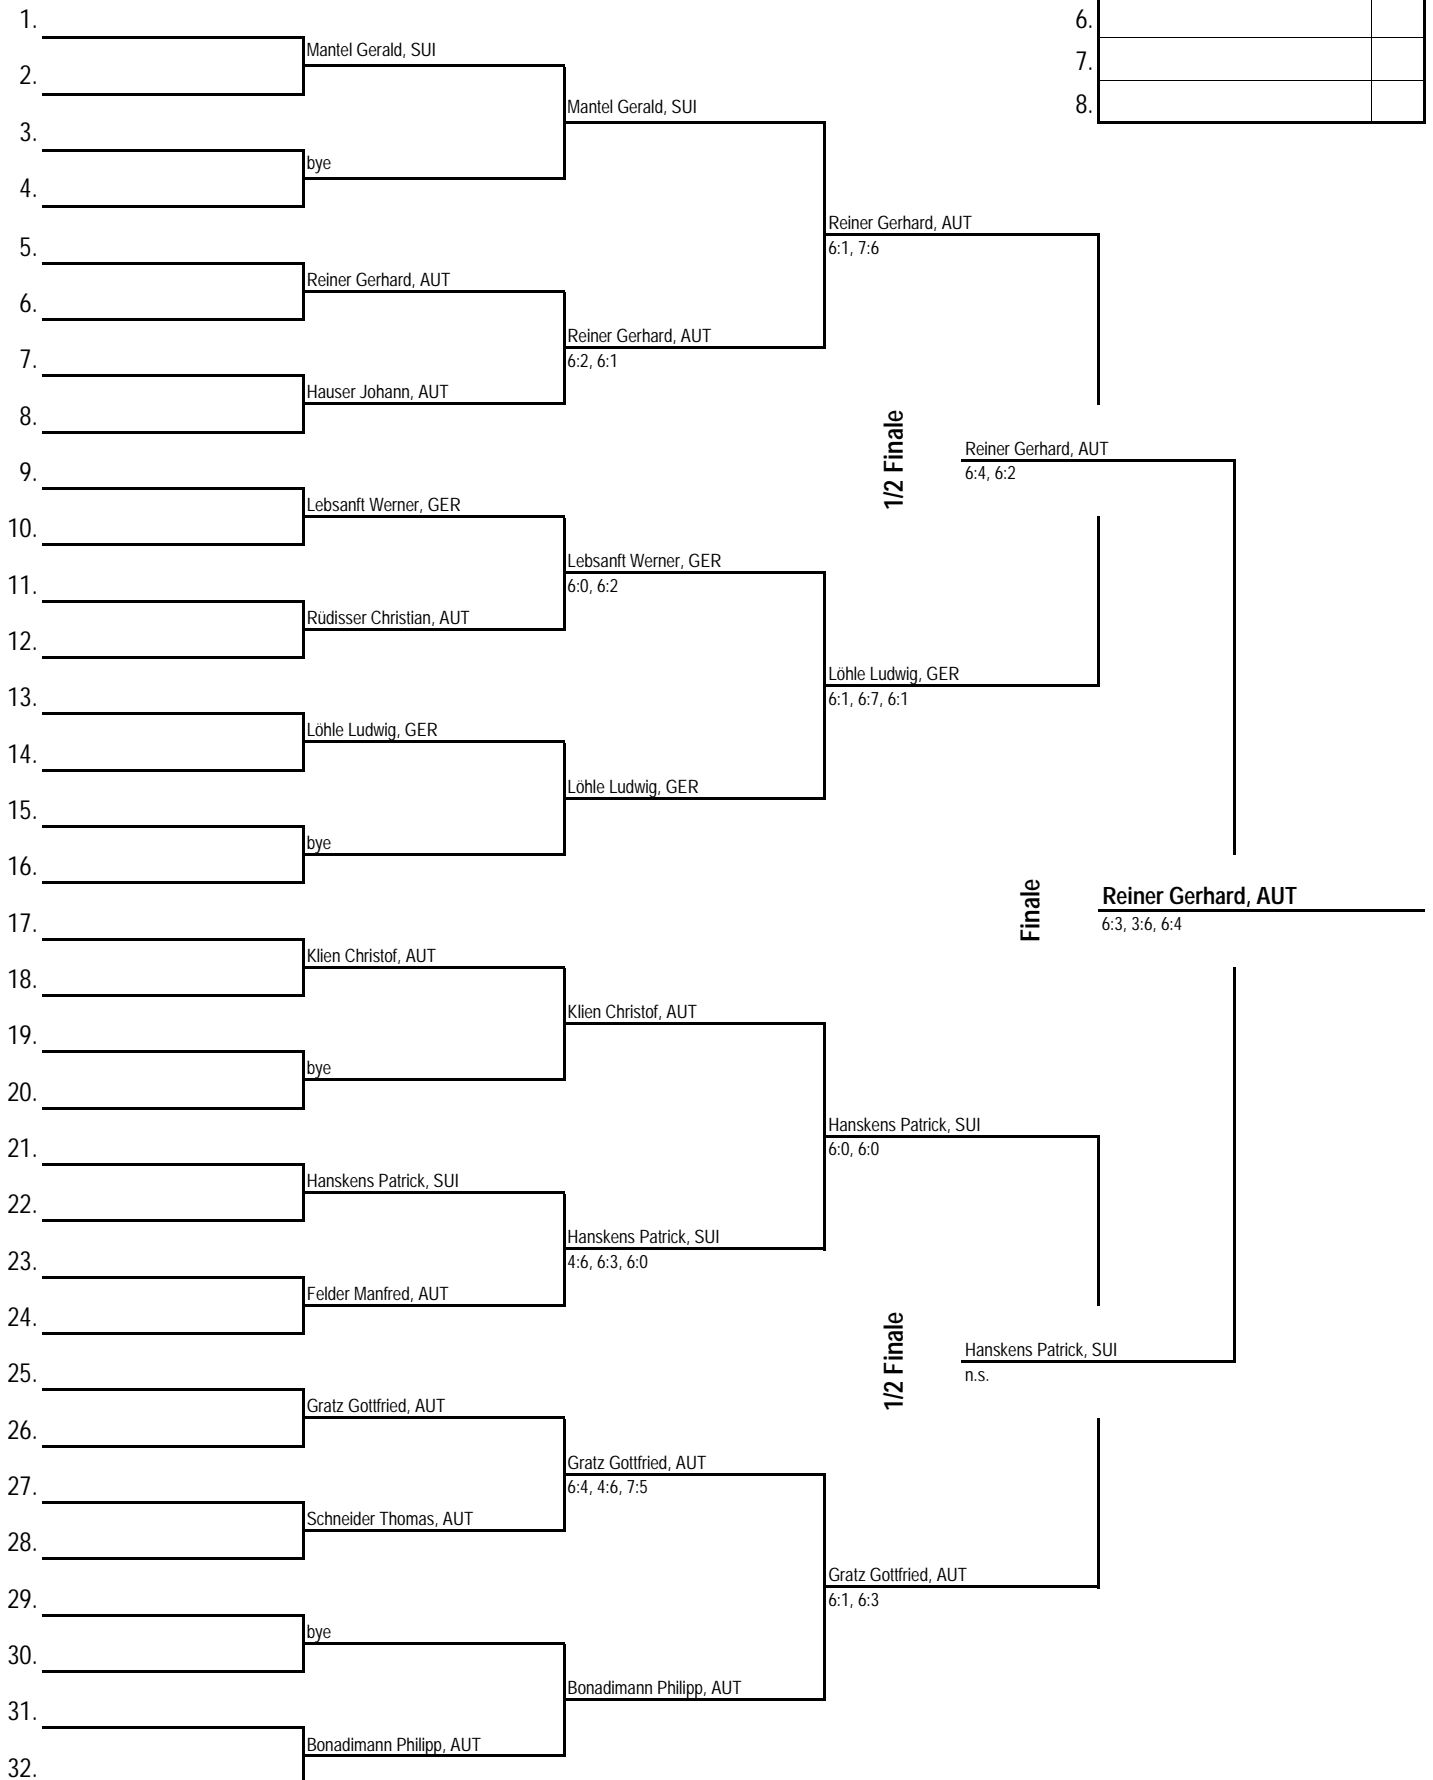

RAUCH Dornbirn OPEN 2002

HERREN EINZEL 3. DIVISION MEN'S SINGLES 3. DRAW

SETZLISTE

1.		
2.		
3.		
4.		
5.		
6.		
7.		
8.