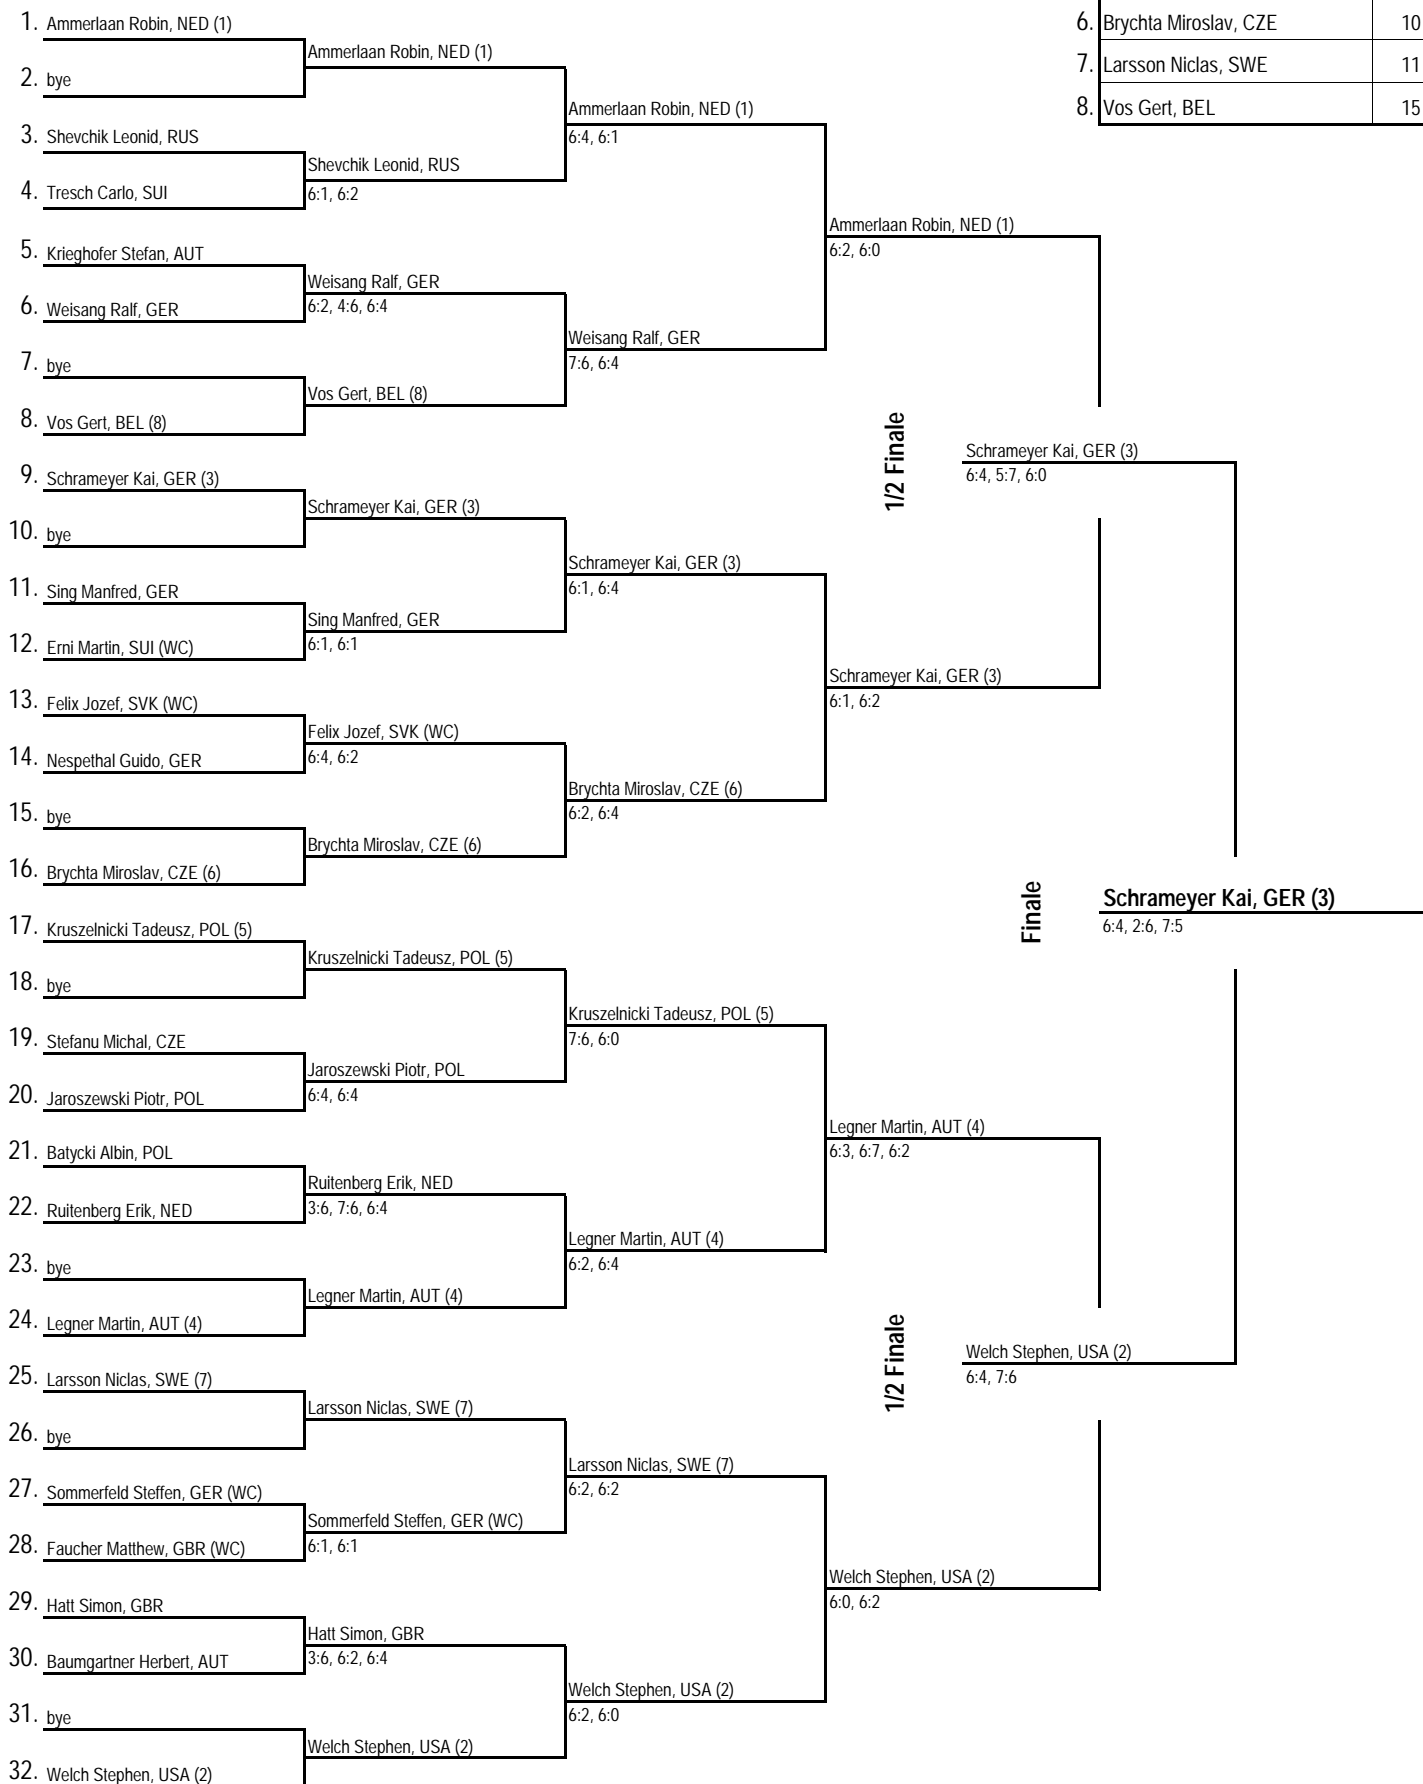

RAUCH Dornbirn OPEN 2002

HERREN EINZEL HAUPTBEWERB MEN'S SINGLES MAIN DRAW

SETZLISTE

1.	Ammerlaan Robin, NED	3
2.	Welch Stephen, USA	4
3.	Schrameyer Kai, GER	6
4.	Legner Martin, AUT	7
5.	Kruszelnicki Tadeusz, POL	9
6.	Brychta Miroslav, CZE	10
7.	Larsson Niclas, SWE	11
8.	Vos Gert, BEL	15