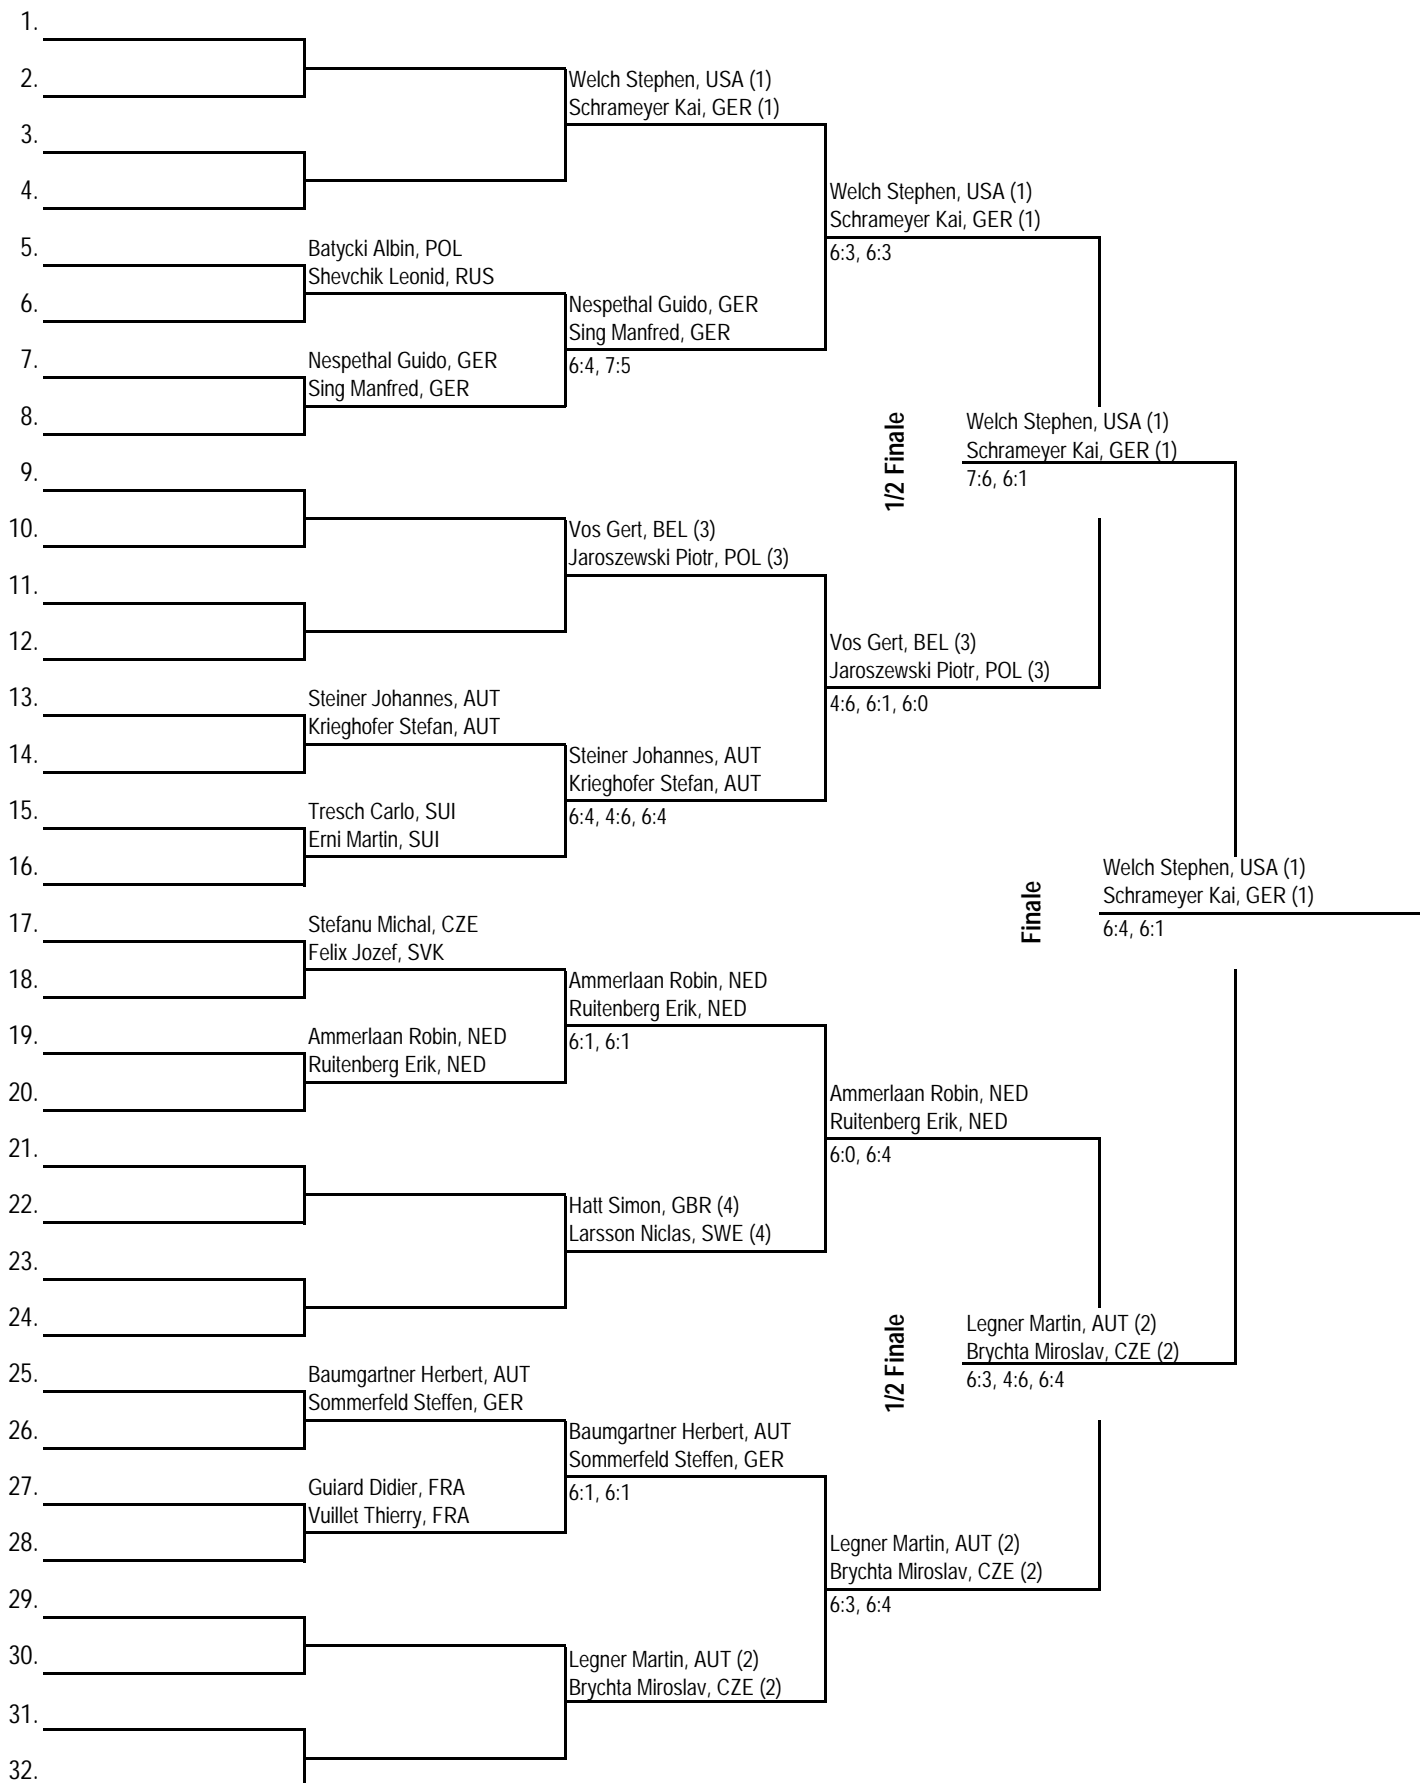

RAUCH Dornbirn OPEN 2002

HERREN DOPPEL HAUPTBEWERB MEN'S DOUBLES MAIN DRAW

1.	Welch Stephen, USA Schrameyer Kai, GER	9
2.	Legner Martin, AUT Brychta Miroslav, CZE	10
3.	Vos Gert, BEL Jaroszewski Piotr, POL	28
4.	Hatt Simon, GBR Larsson Niclas, SWE	30