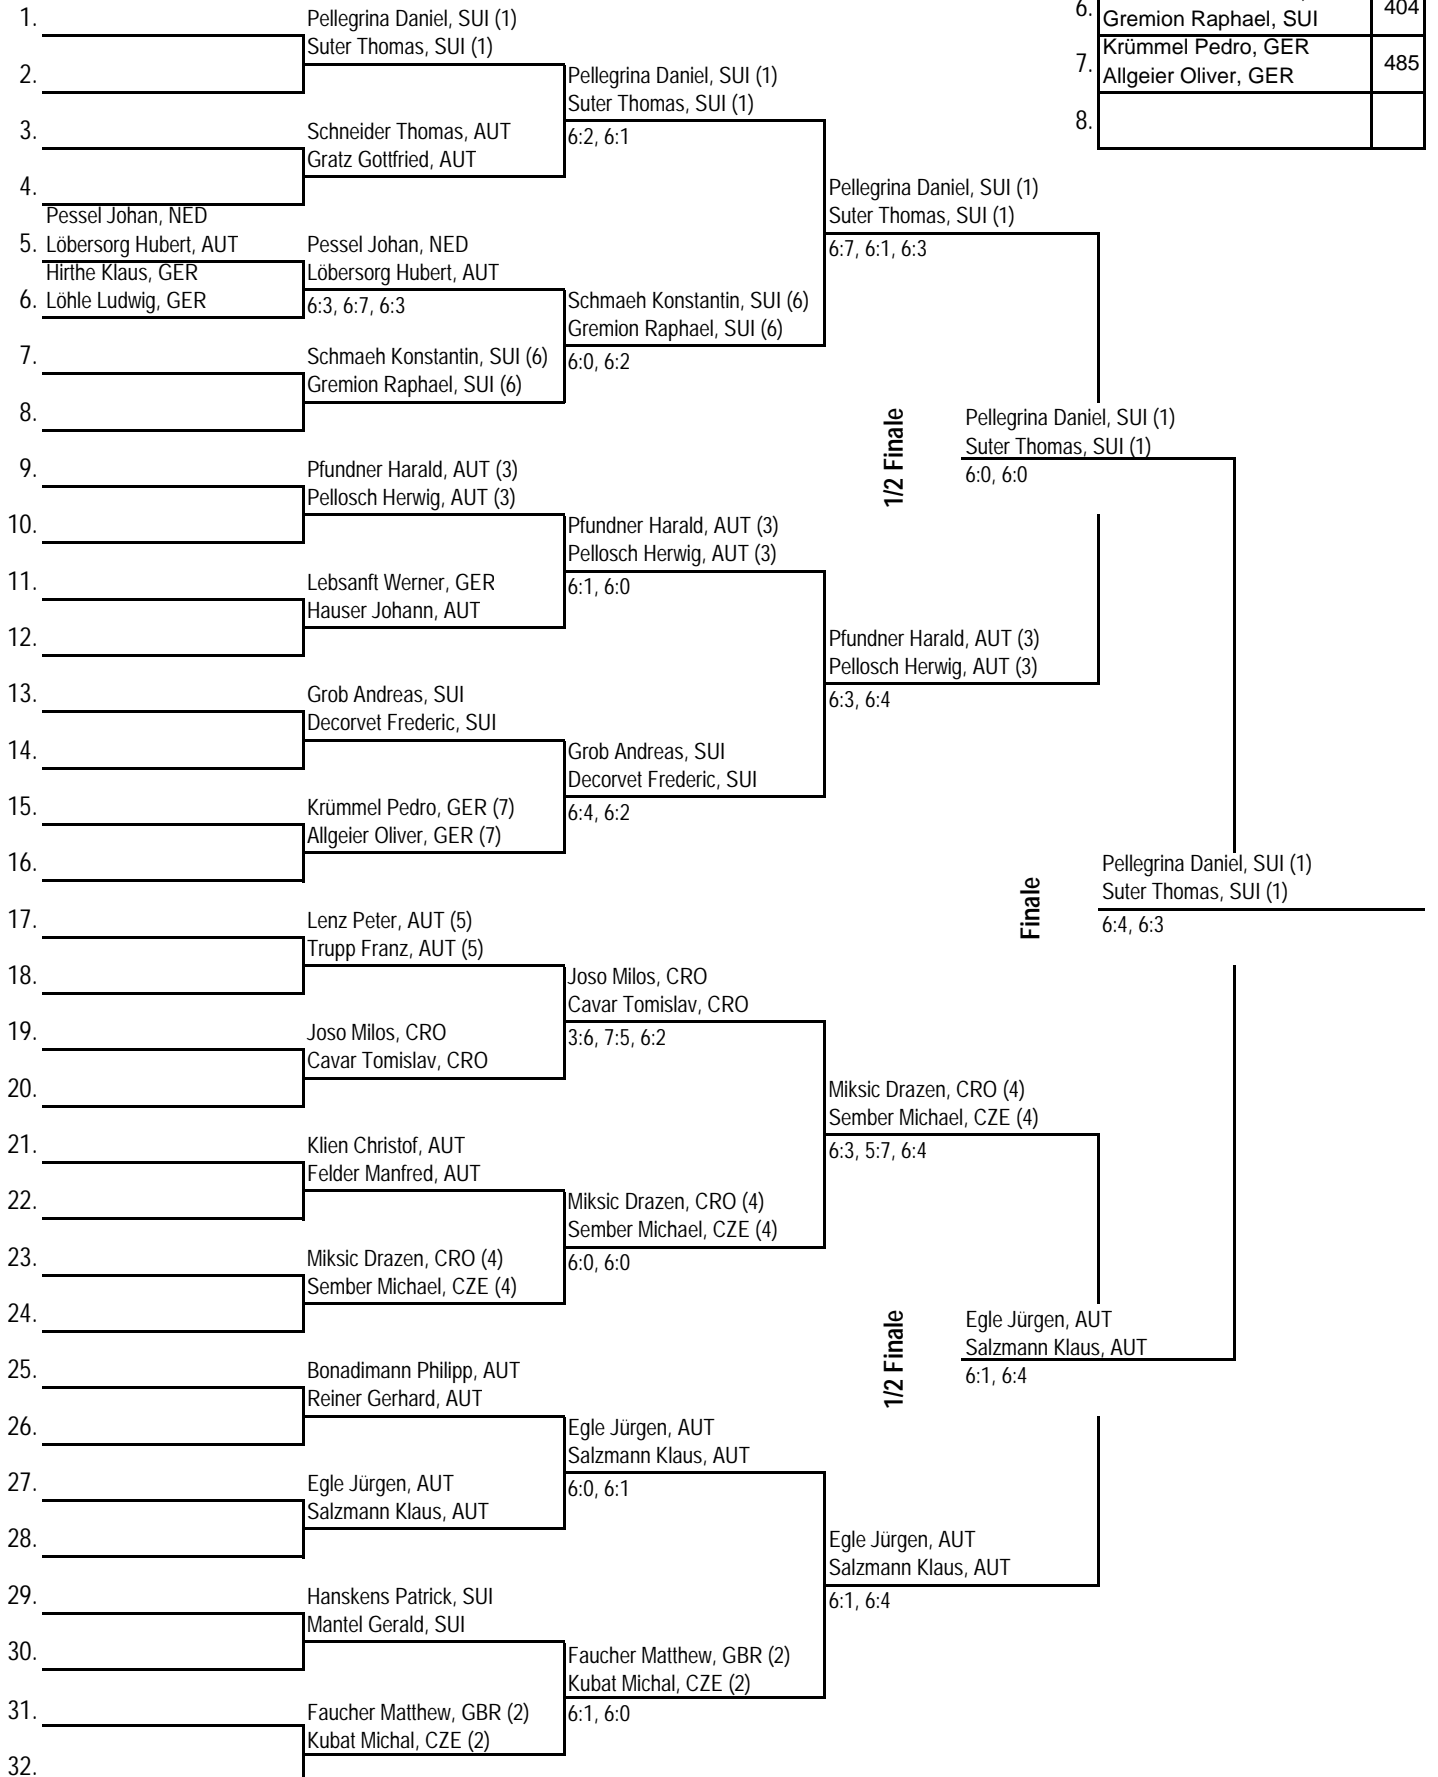

RAUCH Dornbirn OPEN 2002

HERREN DOPPEL 2./3. DIVISION MEN'S DOUBLES 2./3. DRAW

1.	Pellegrina Daniel, SUI Suter Thomas, SUI	253
2.	Faucher Matthew, GBR Kubat Michal, CZE	261
3.	Pfundner Harald, AUT Pellosch Herwig, AUT	278
4.	Miksic Drazen, CRO Sember Michael, CZE	346
5.	Lenz Peter, AUT Trupp Franz, AUT	389
6.	Schmaeh Konstantin, SUI Gremion Raphael, SUI	404
7.	Krümmel Pedro, GER Allgeier Oliver, GER	485
8.