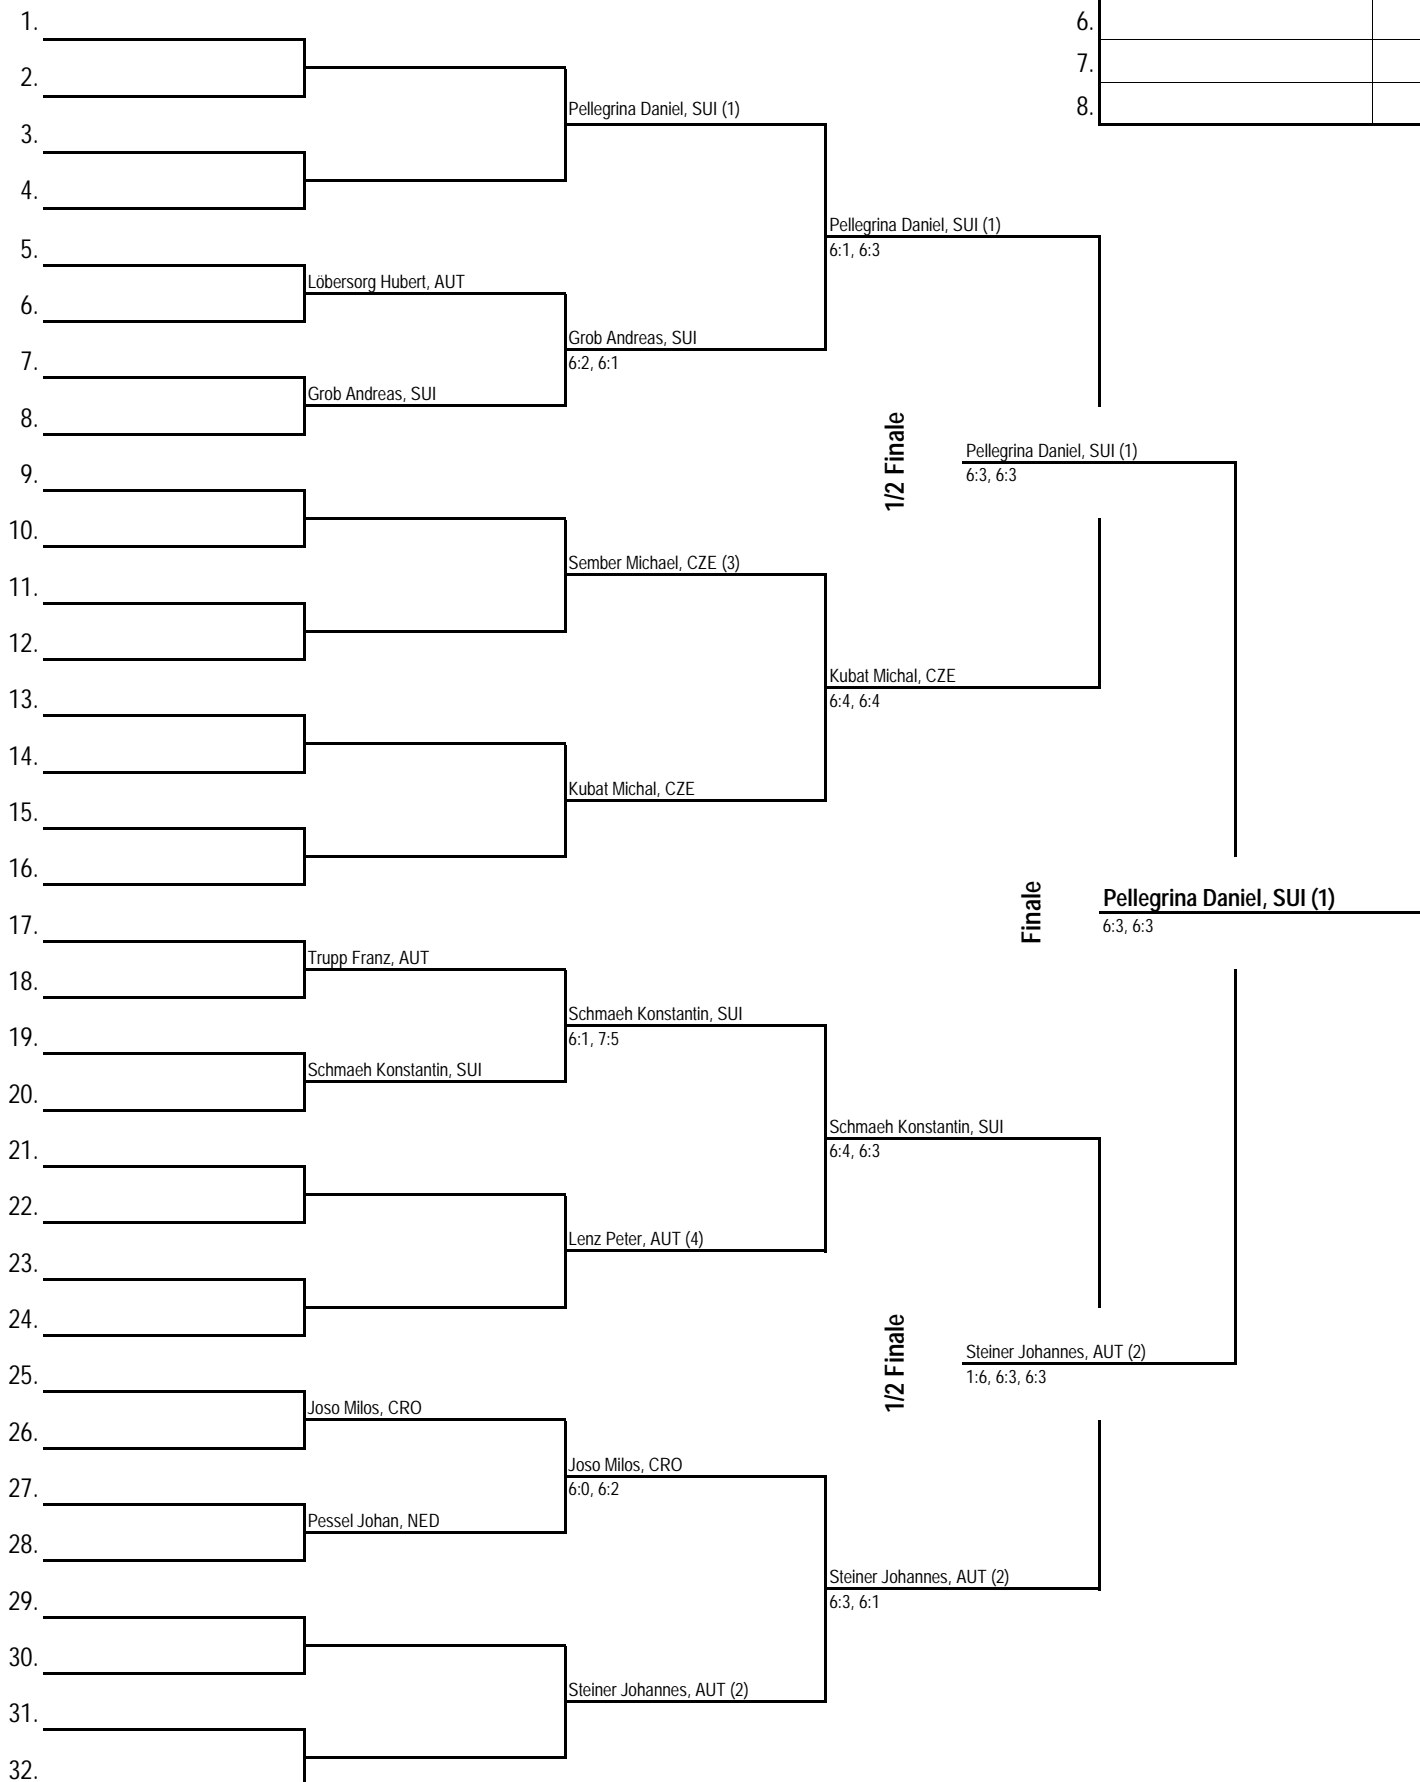

RAUCH Dornbirn OPEN 2002

HERREN EINZEL 2. DIVISION TROST MEN'S SINGLES 2. DRAW CONSOLATION

SETZLISTE

1.	Pellegrina Daniel, SUI	109
2.	Steiner Johannes, AUT	113
3.	Sember Michael, CZE	135
4.	Lenz Peter, AUT	140
5.		
6.		
7.		
8.