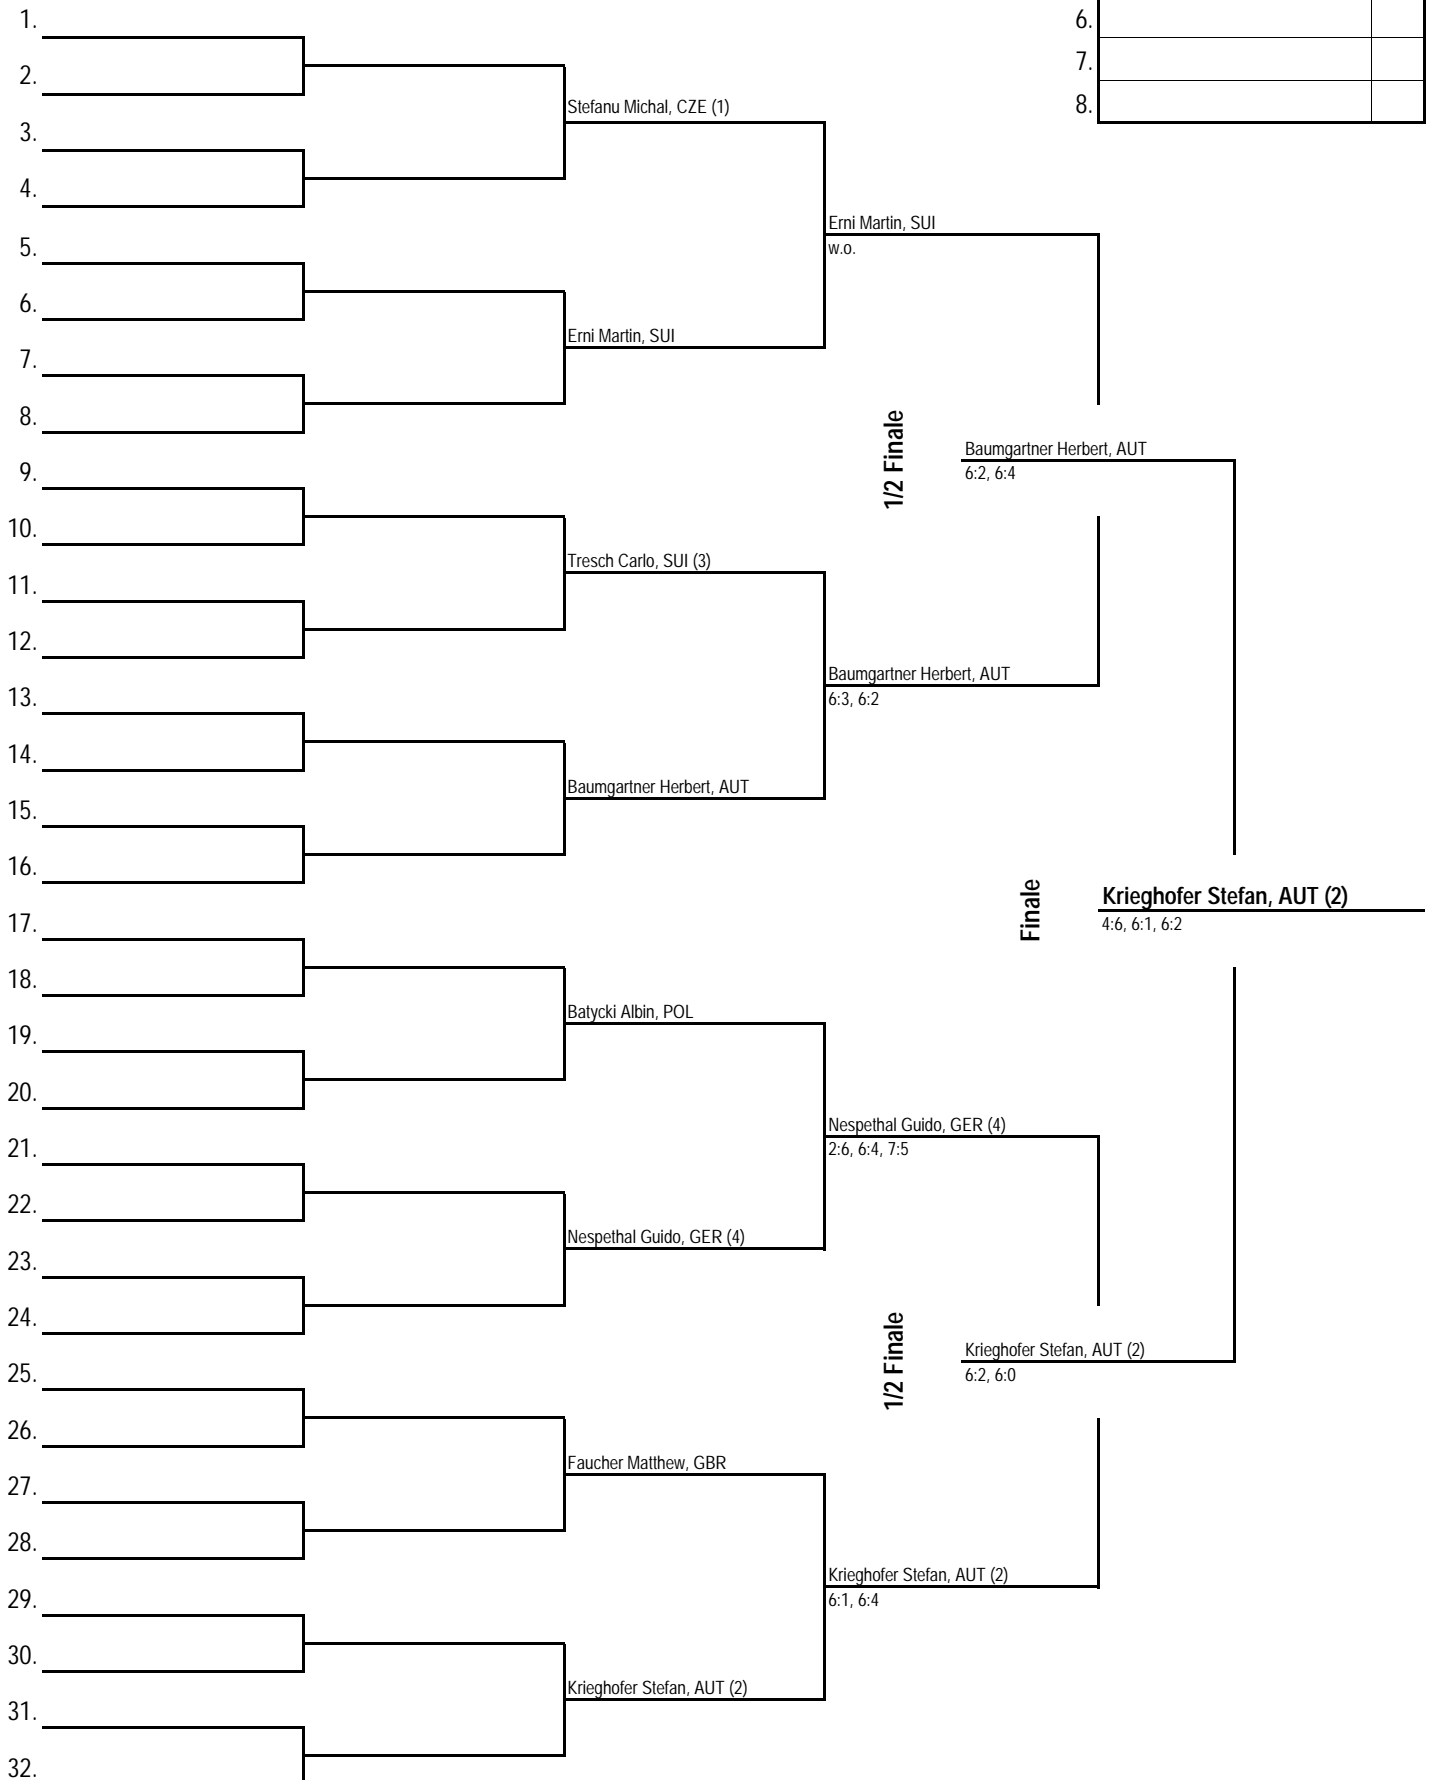

RAUCH Dornbirn OPEN 2002

HERREN EINZEL HAUPTBEWERB TROST MEN'S SINGLES MAIN DRAW CONS.

SETZLISTE

1.	Stefanu Michal, CZE	53
2.	Krieghofer Stefan, AUT	57
3.	Tresch Carlo, SUI	58
4.	Nespethal Guido, GER	64
5.		
6.		
7.		
8.