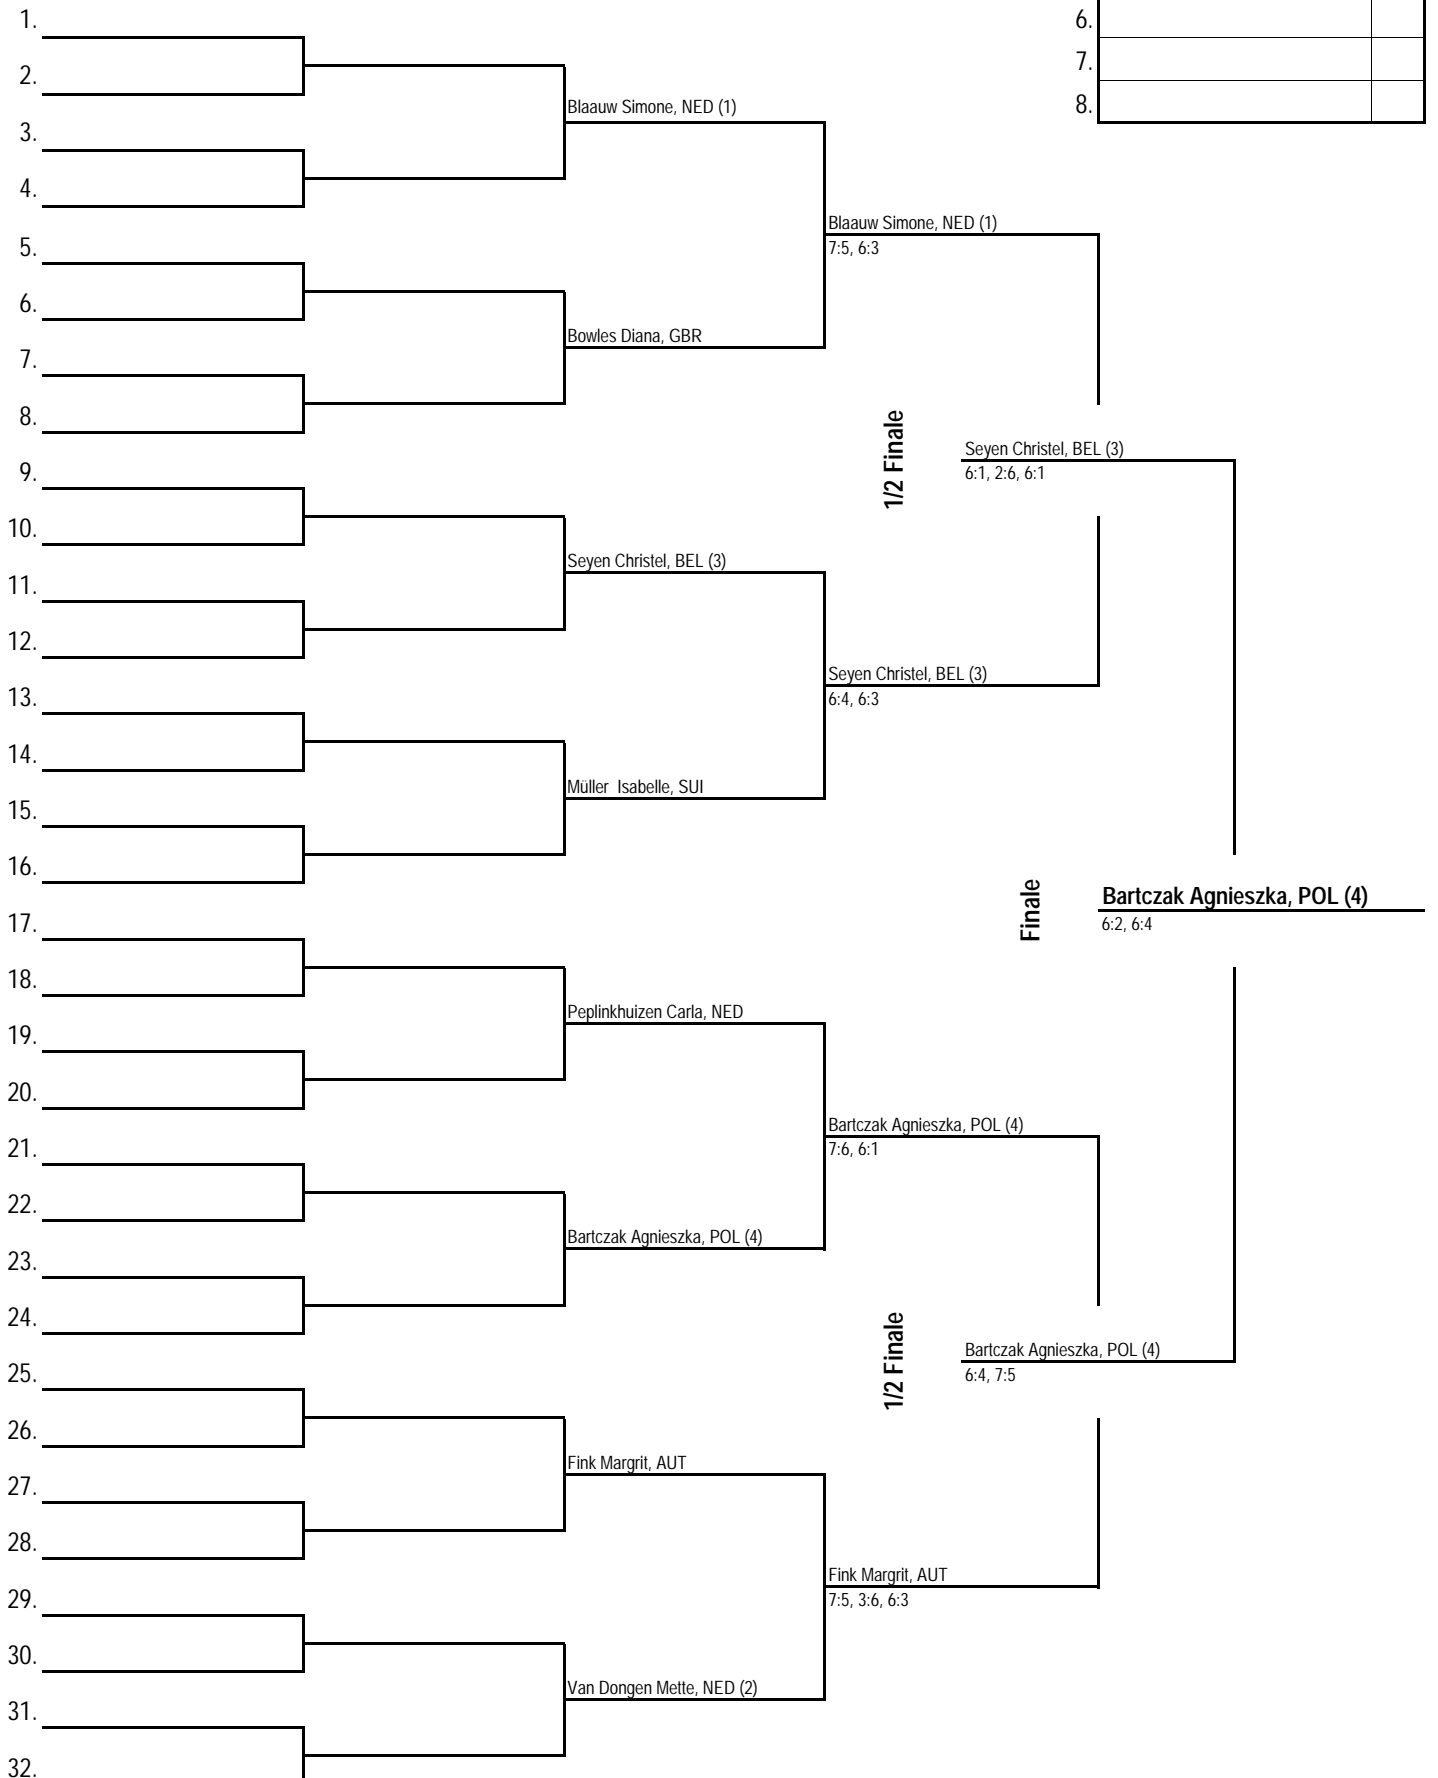

RAUCH Dornbirn OPEN 2002

DAMEN EINZEL HAUPTBEWERB TROST WOMEN'S SINGLES MAIN DRAW CONS.

SETZLISTE

1.	Blaauw Simone, NED	21
2.	Van Dongen Mette, NED	27
3.	Seyen Christel, BEL	29
4.	Bartczak Agnieszka, POL	38
5.		
6.		
7.		
8.