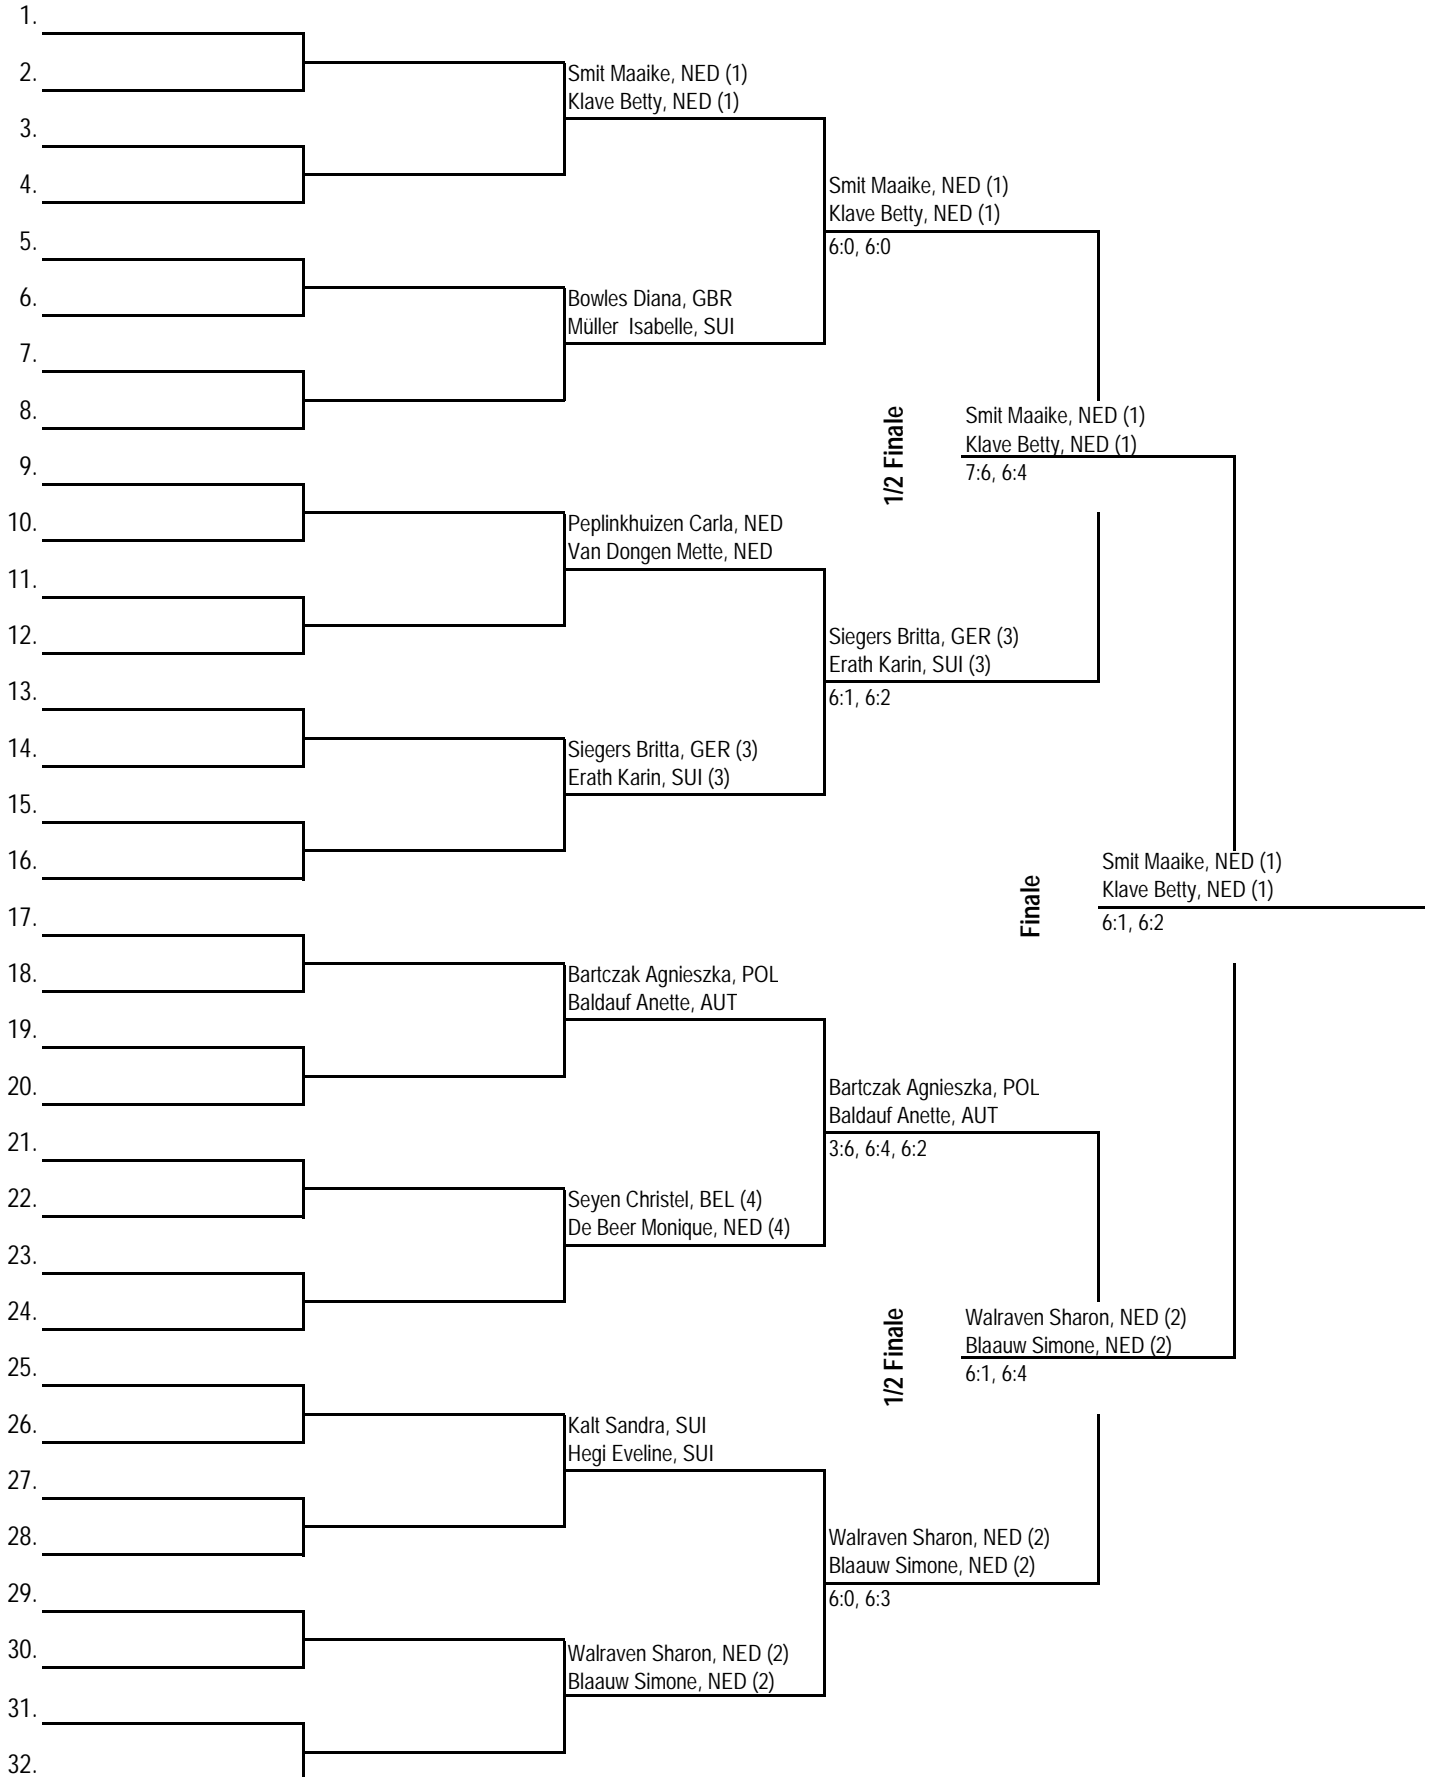

RAUCH Dornbirn OPEN 2002

DAMEN DOPPEL HAUPTBEWERB WOMEN'S DOUBLES MAIN DRAW

1.	Smit Maaïke, NED Klave Betty, NED	5
2.	Walraven Sharon, NED Blaauw Simone, NED	33
3.	Siegers Britta, GER Erath Karin, SUI	49
4.	Seyen Christel, BEL De Beer Monique, NED	51