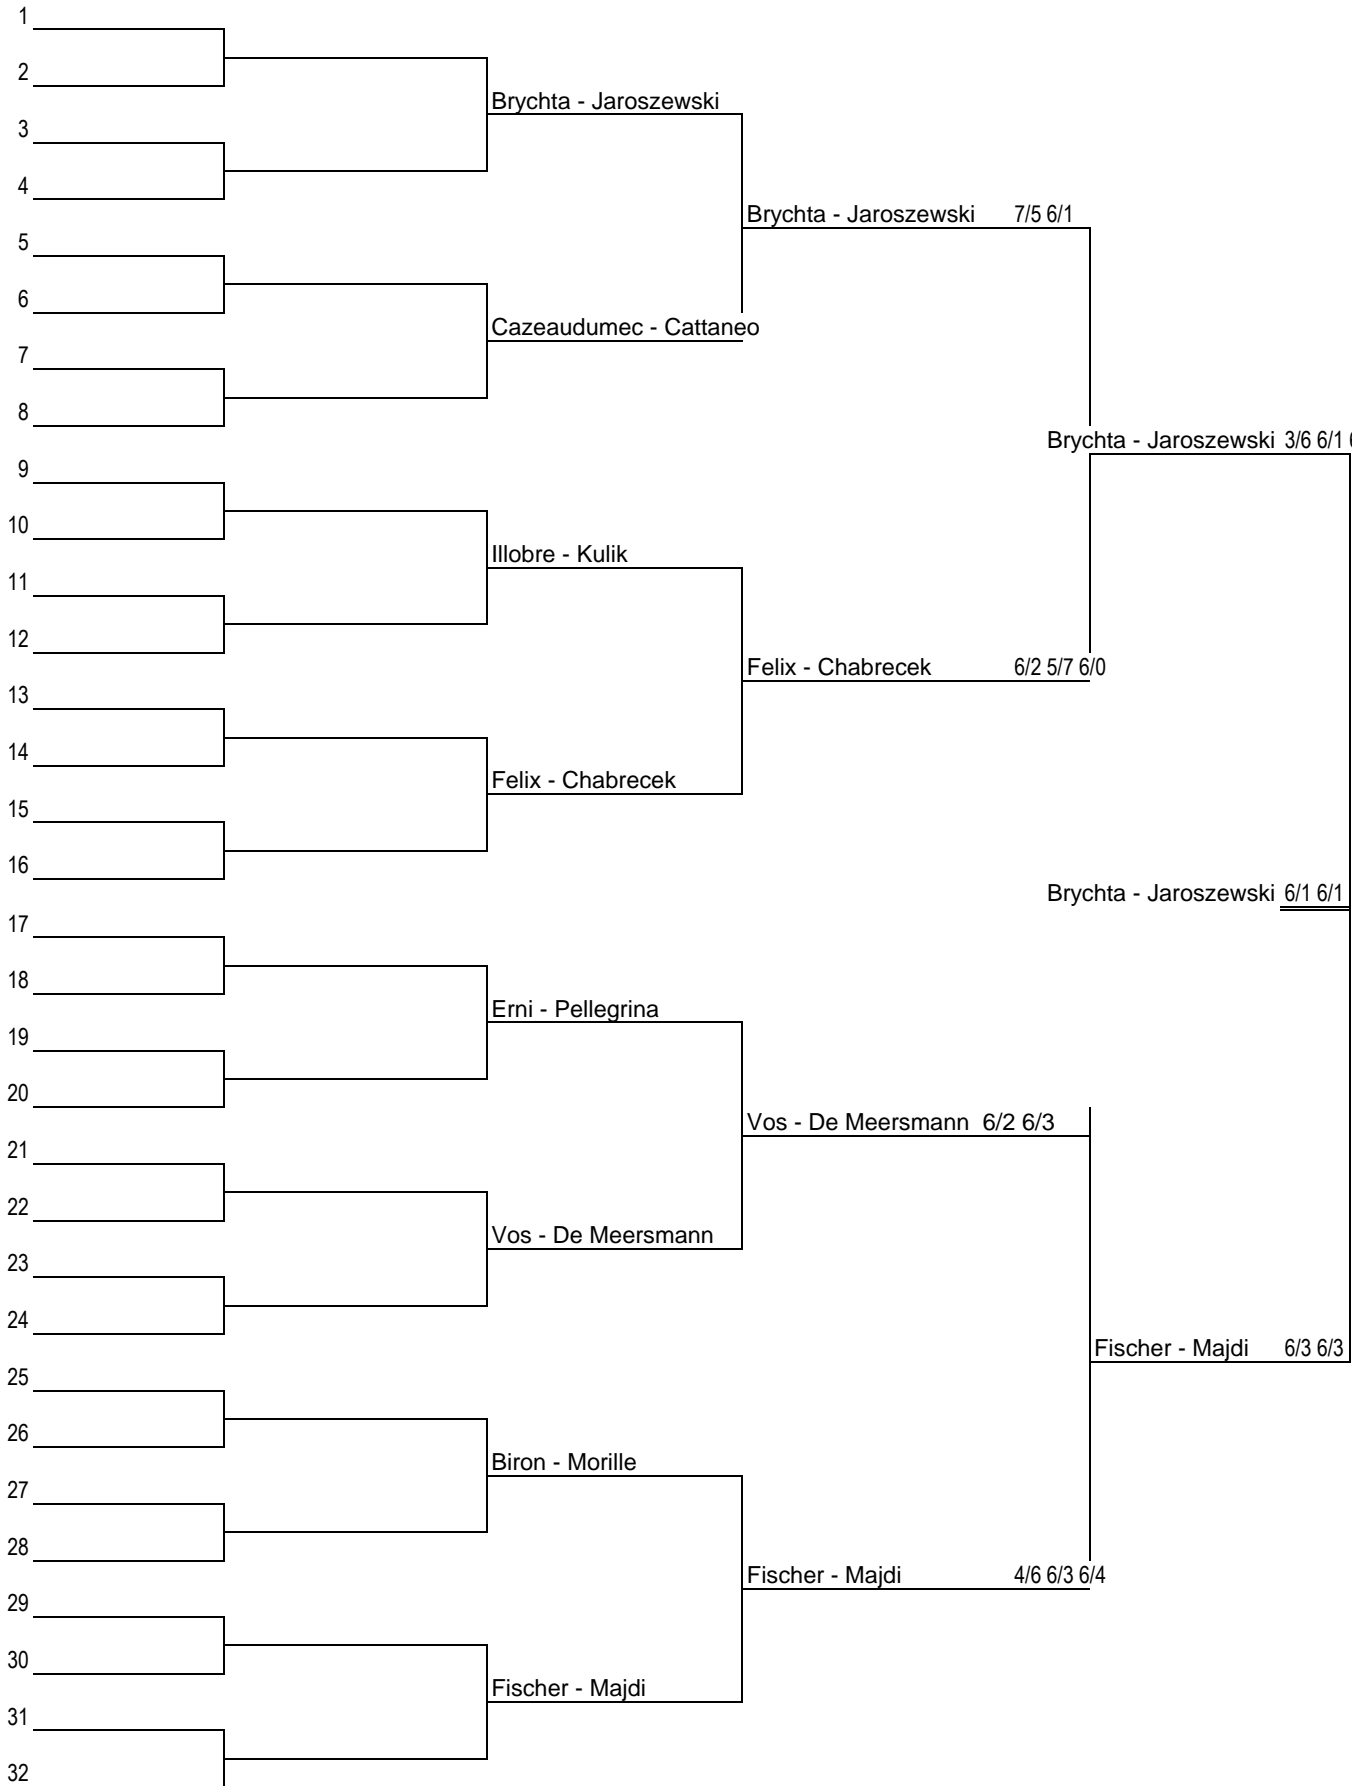

Men's

Main draw

1/16 de final

1/8 de final

1/4 de final

1/2 finale

FINALE

Men's

1/16 de final

1/8 de final

Main draw Consolante

1/4 de final

1/2 finale

FINALE

Men's Main draw Doubles

1/16 de final

1/8 de final

1/4 de final

1/2 finale

FINALE

Men's

1/16 de final

1/8 de final

1/4 de final