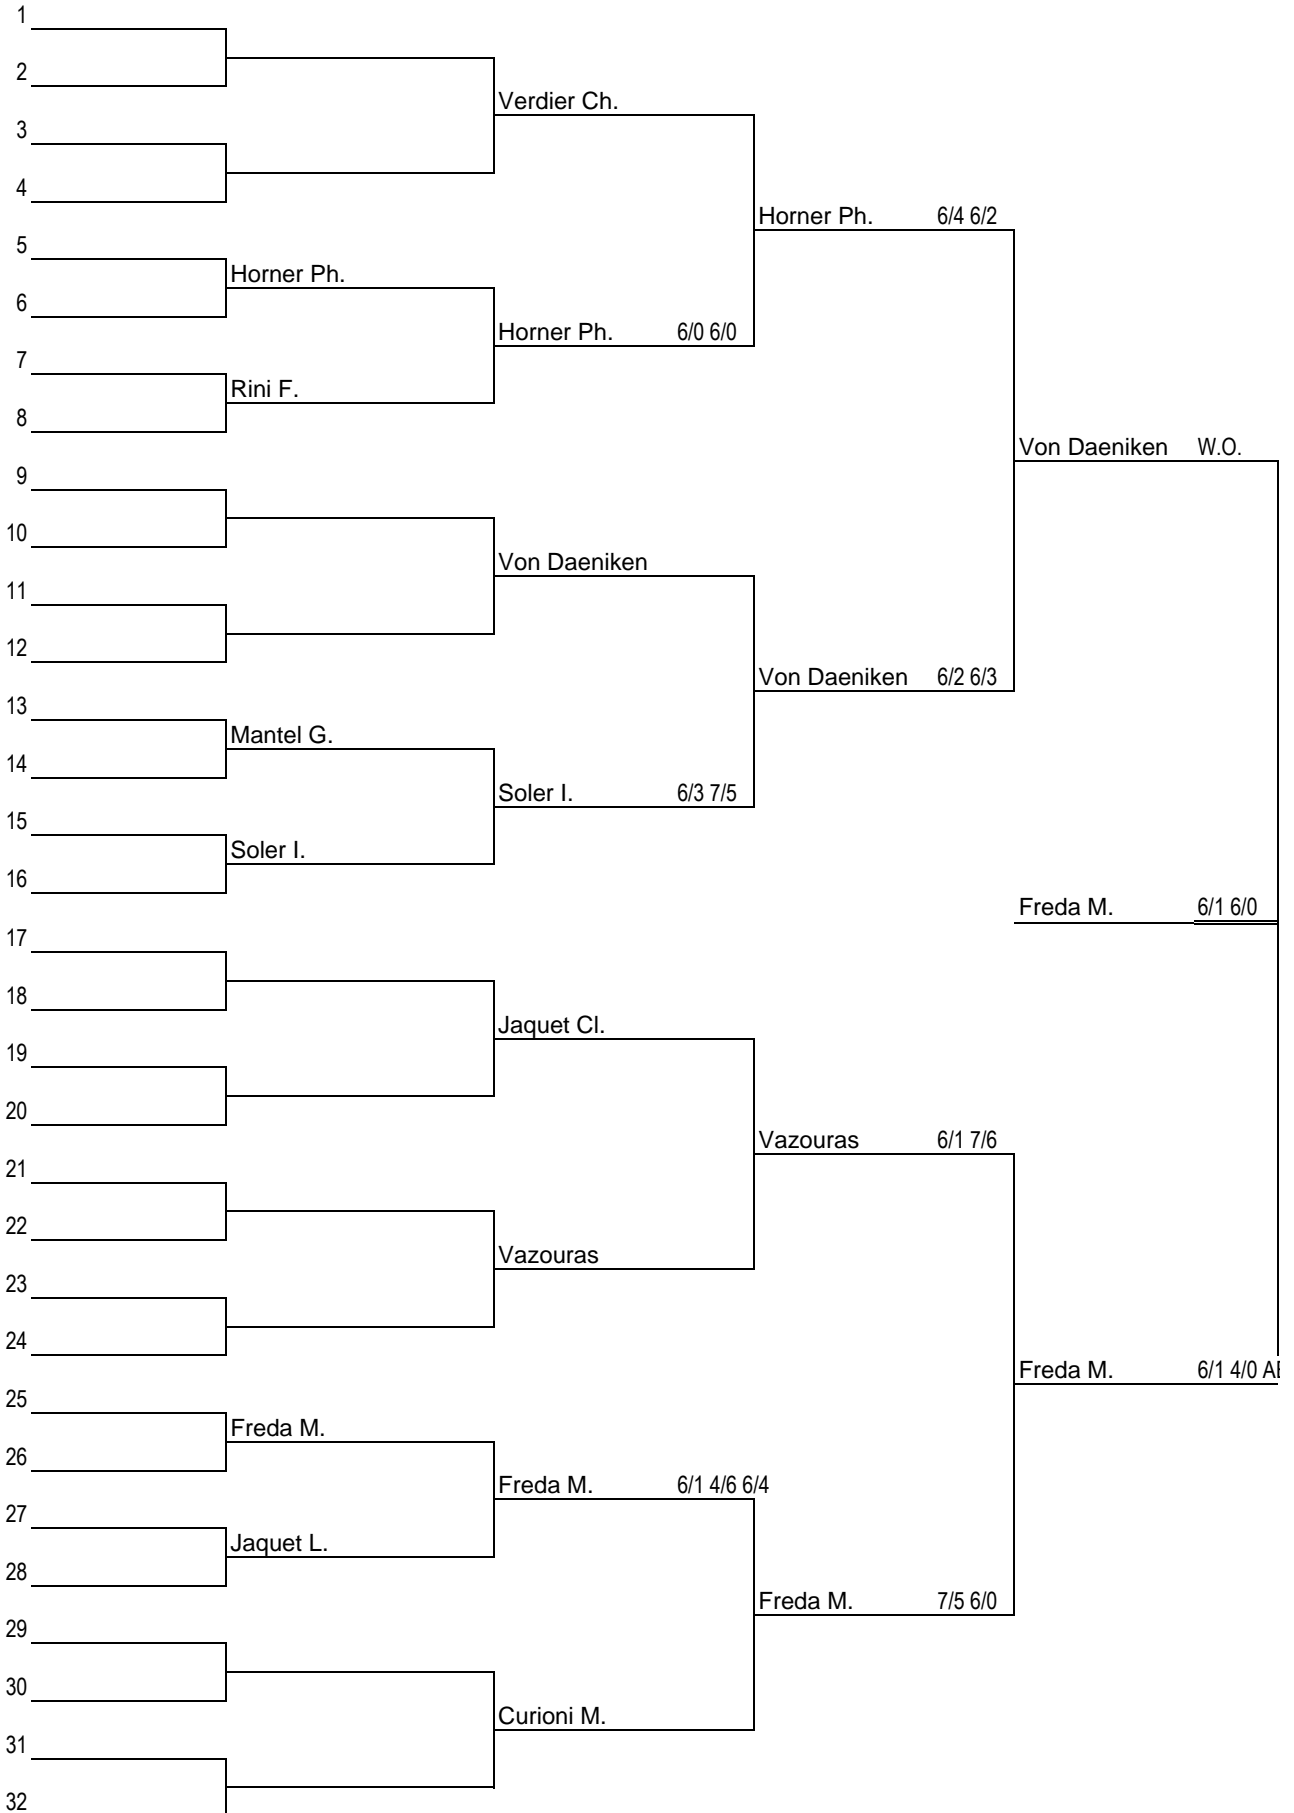

1/8 de final

1/4 de final

1/2 finale

FINALE

Men's

1/16 de final

1/8 de final

1/4 de final

Second draw

1/2 finale

FINALE

Men's Second draw Consolante

1/16 de final

1/8 de final

1/4 de final

1/2 finale

FINALE

Men's

1/16 de final

1/8 de final

Second draw Doubles

1/4 de final

1/2 finale

FINALE

Women's

Main draw

1/16 de final

1/8 de final

1/4 de final

1/2 finale

FINALE

Women's