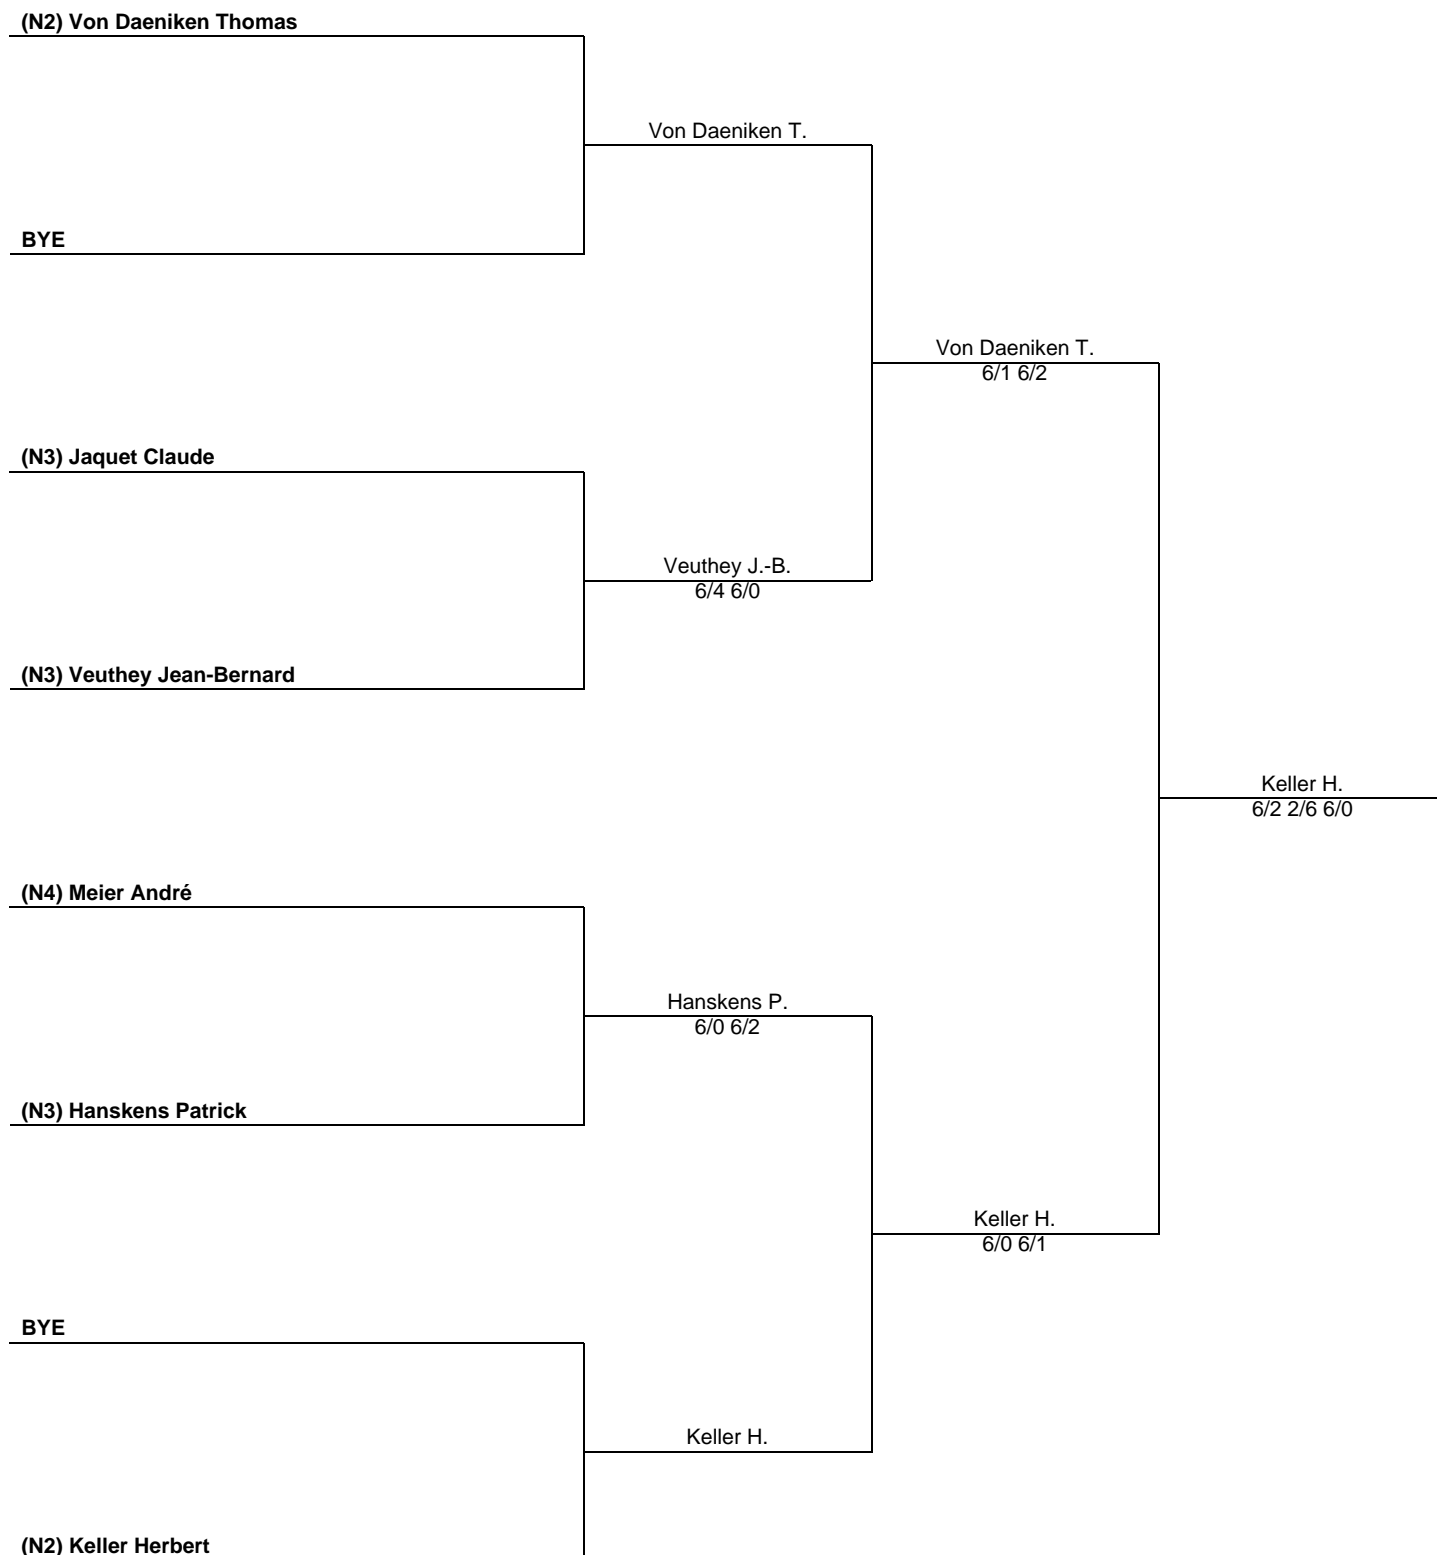

**Championnat suisse de tennis en fauteuil roulant
(68289), MS S1/S6 N1/N4**

23 Novembre 2008

TC les Iles