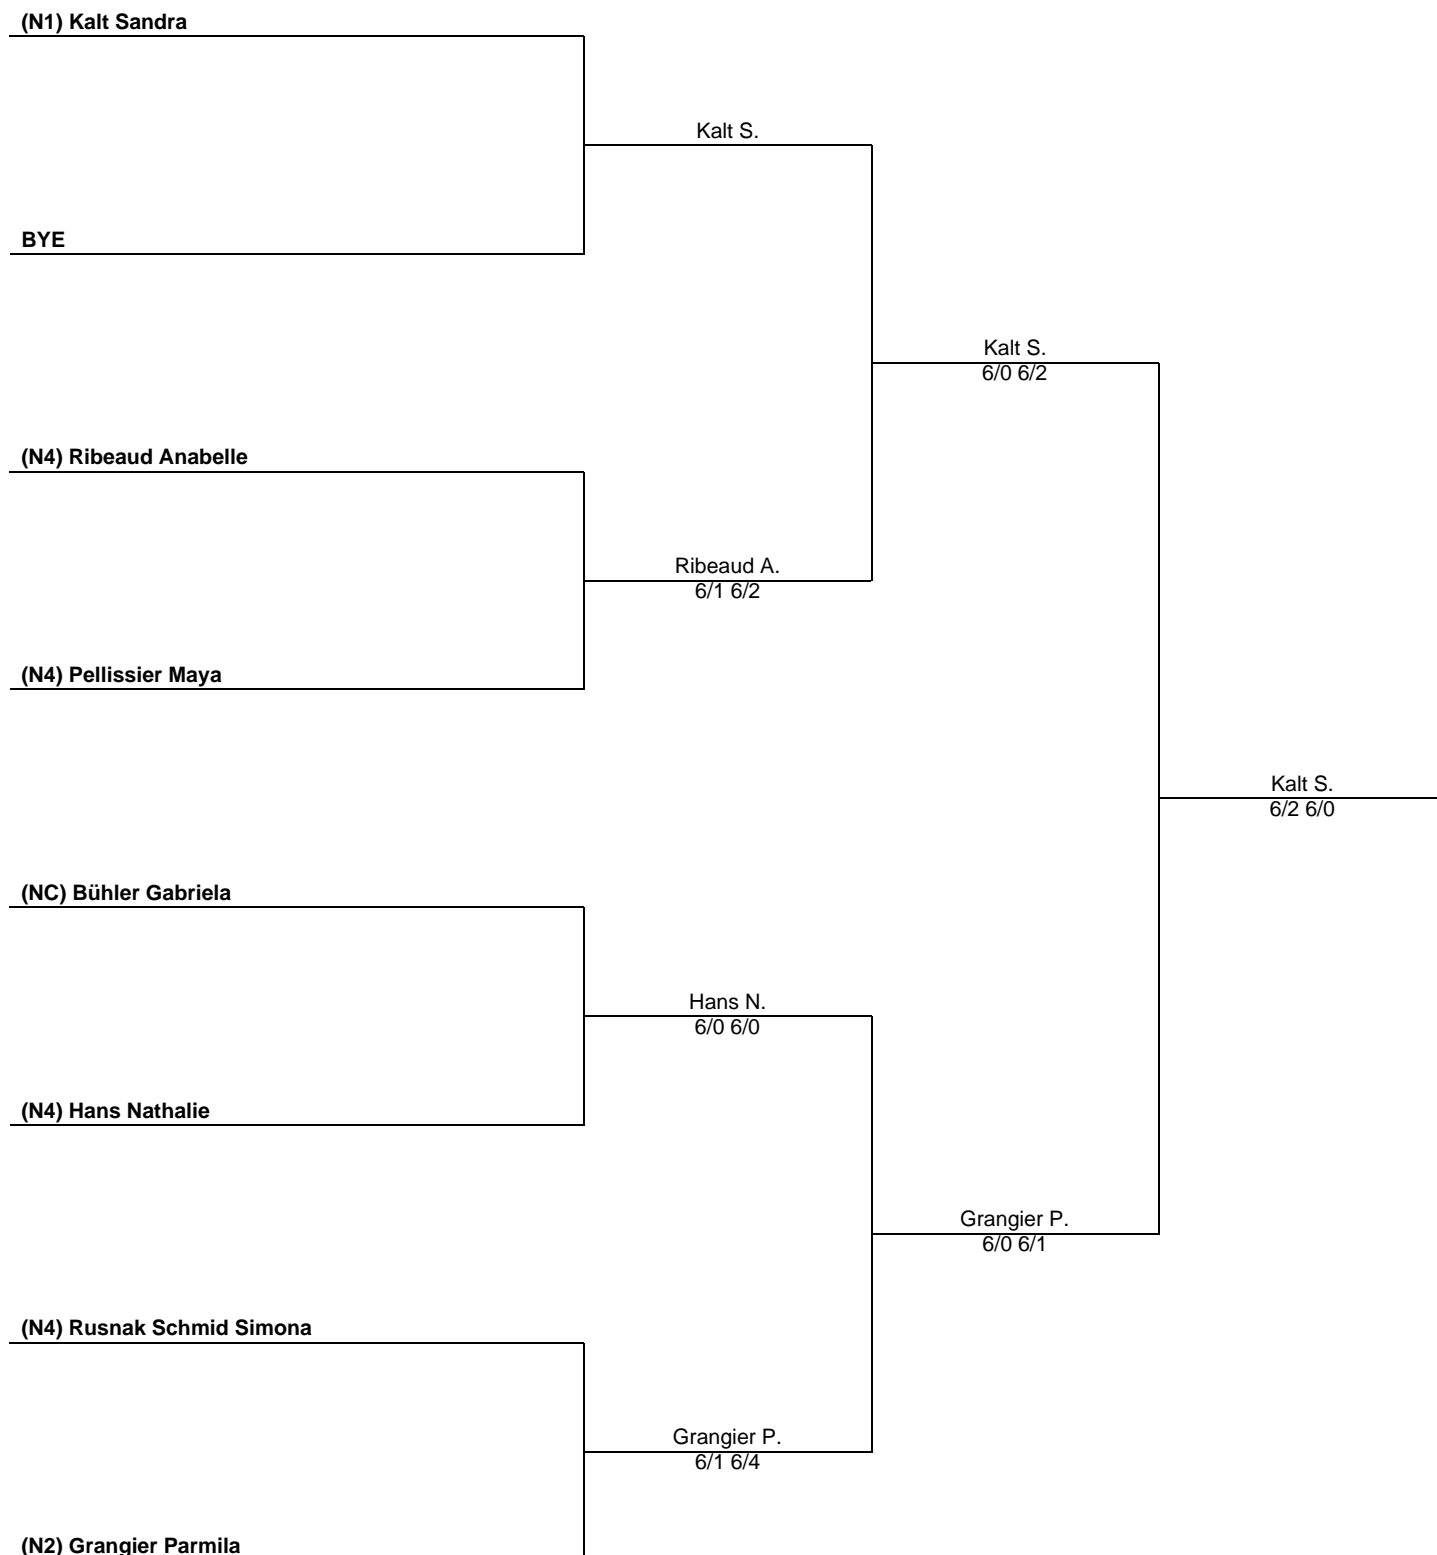

Championnat suisse de tennis en fauteuil roulant (68289), WS N1/N4

23 Novembre 2008

TC les Iles

Powered by

UBIK S.A.

Championnats suisses

Consolante Dames

	Pellissier Maya	Bühler Gabriela	Rusnak Schmid Simona
Pellissier Maya		6/4 1/6 5/7	1/6 0/6
Bühler Gabriela	4/6 6/1 7/5		1/6 0/6
Rusnak Schmid Simona	6/1 6/0	6/1 6/0	