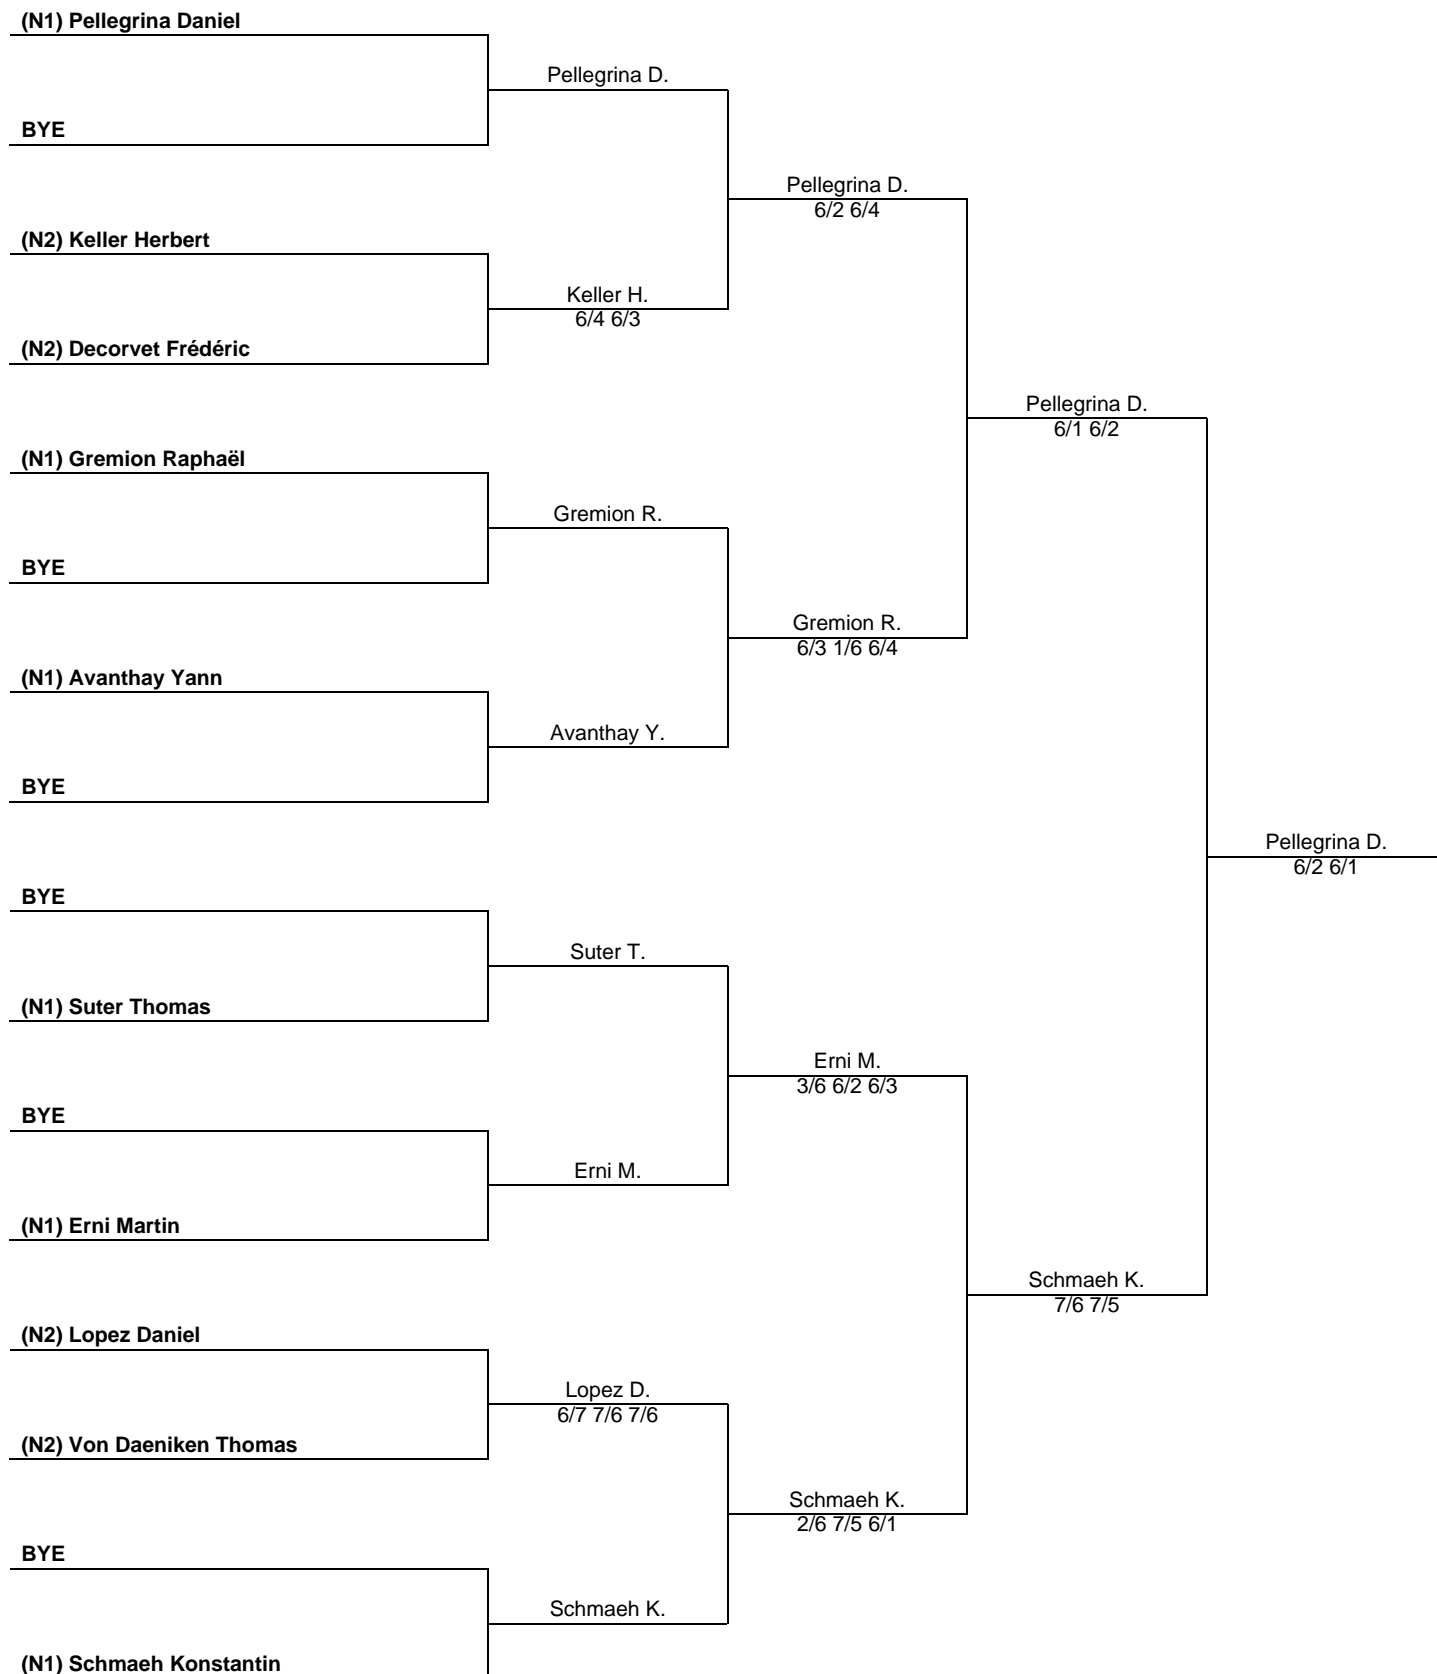

Championnat suisse de tennis en fauteuil roulant (68289), MS N1/N2

23 Novembre 2008

TC les Iles

Powered by

UBIK S.A.