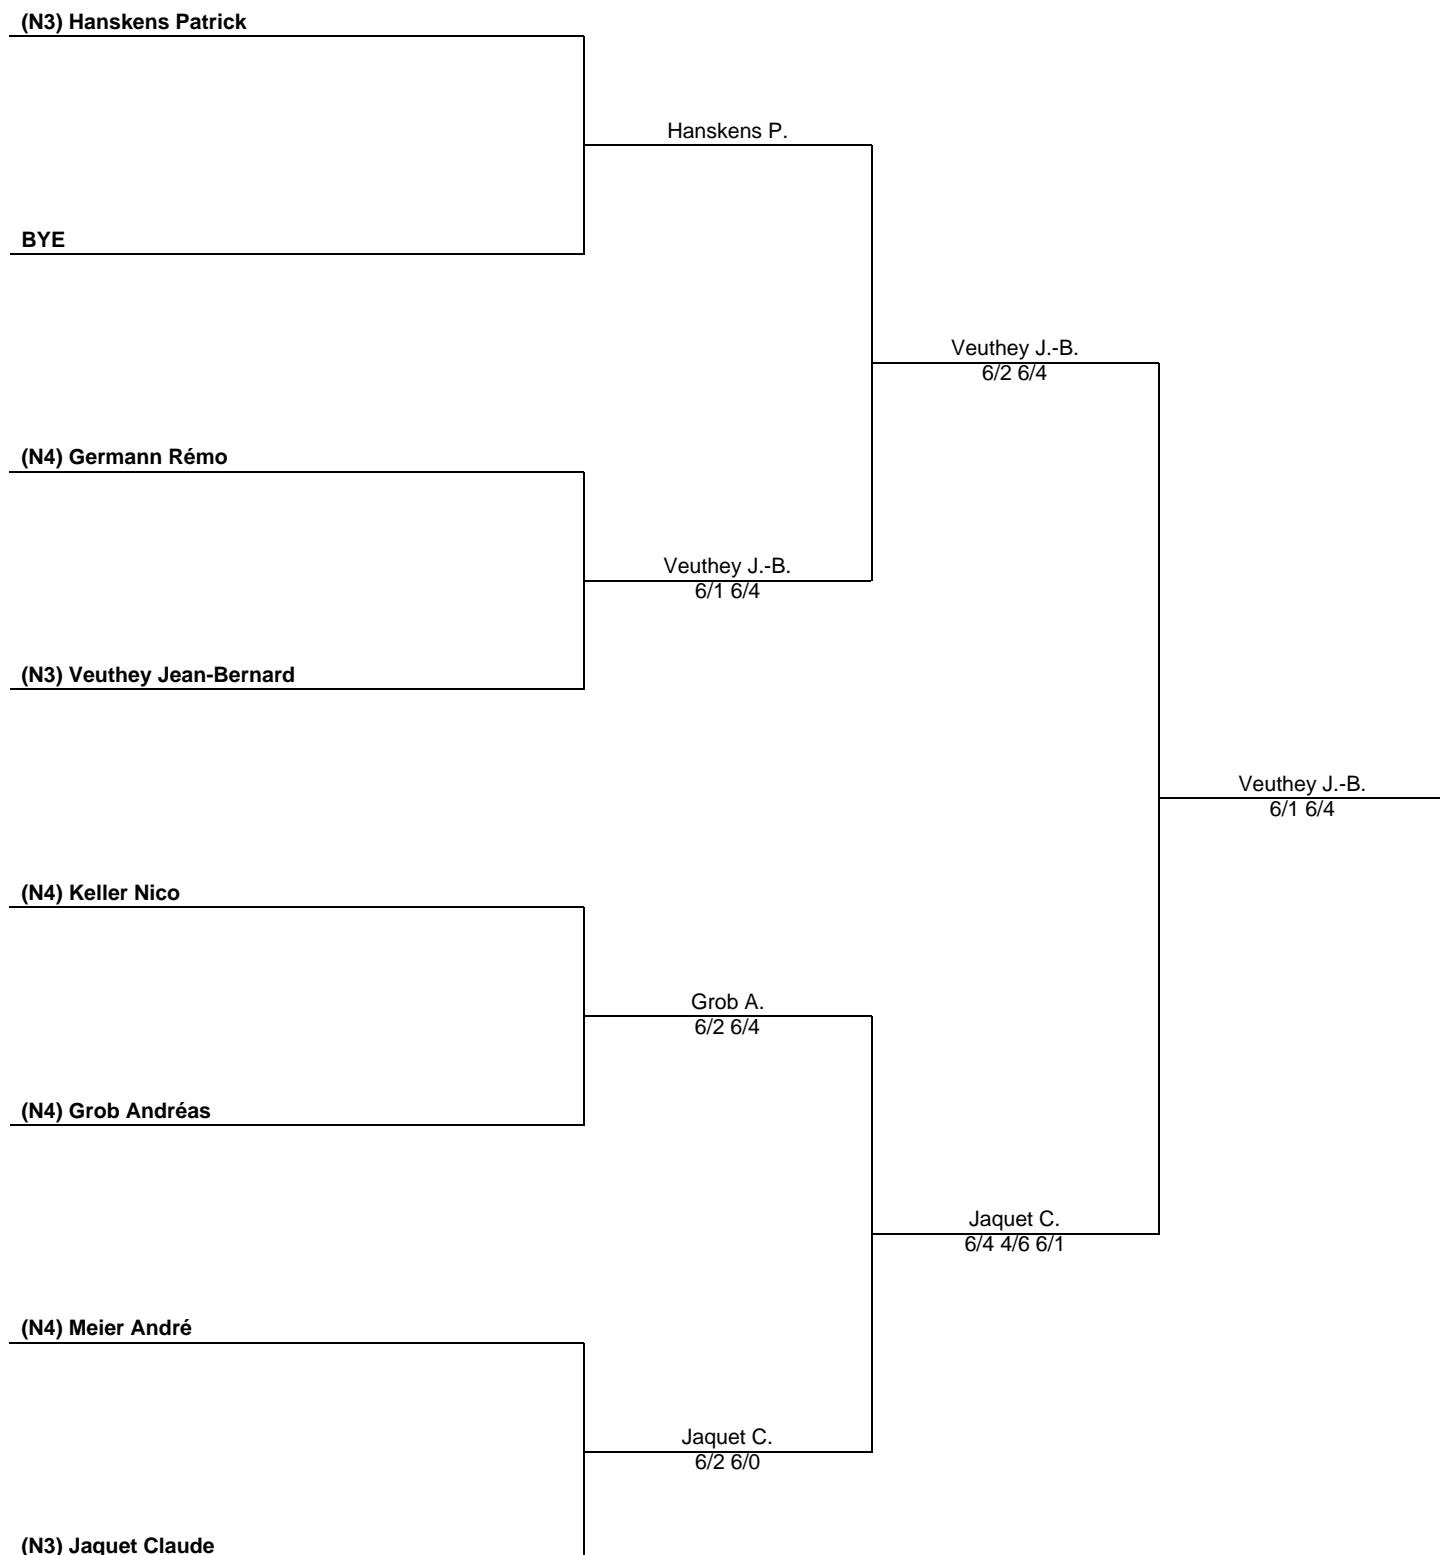

Championnat suisse de tennis en fauteuil roulant (68289), MS N3/N4

TC les Iles

23 Novembre 2008

Powered by

UBIK S.A.