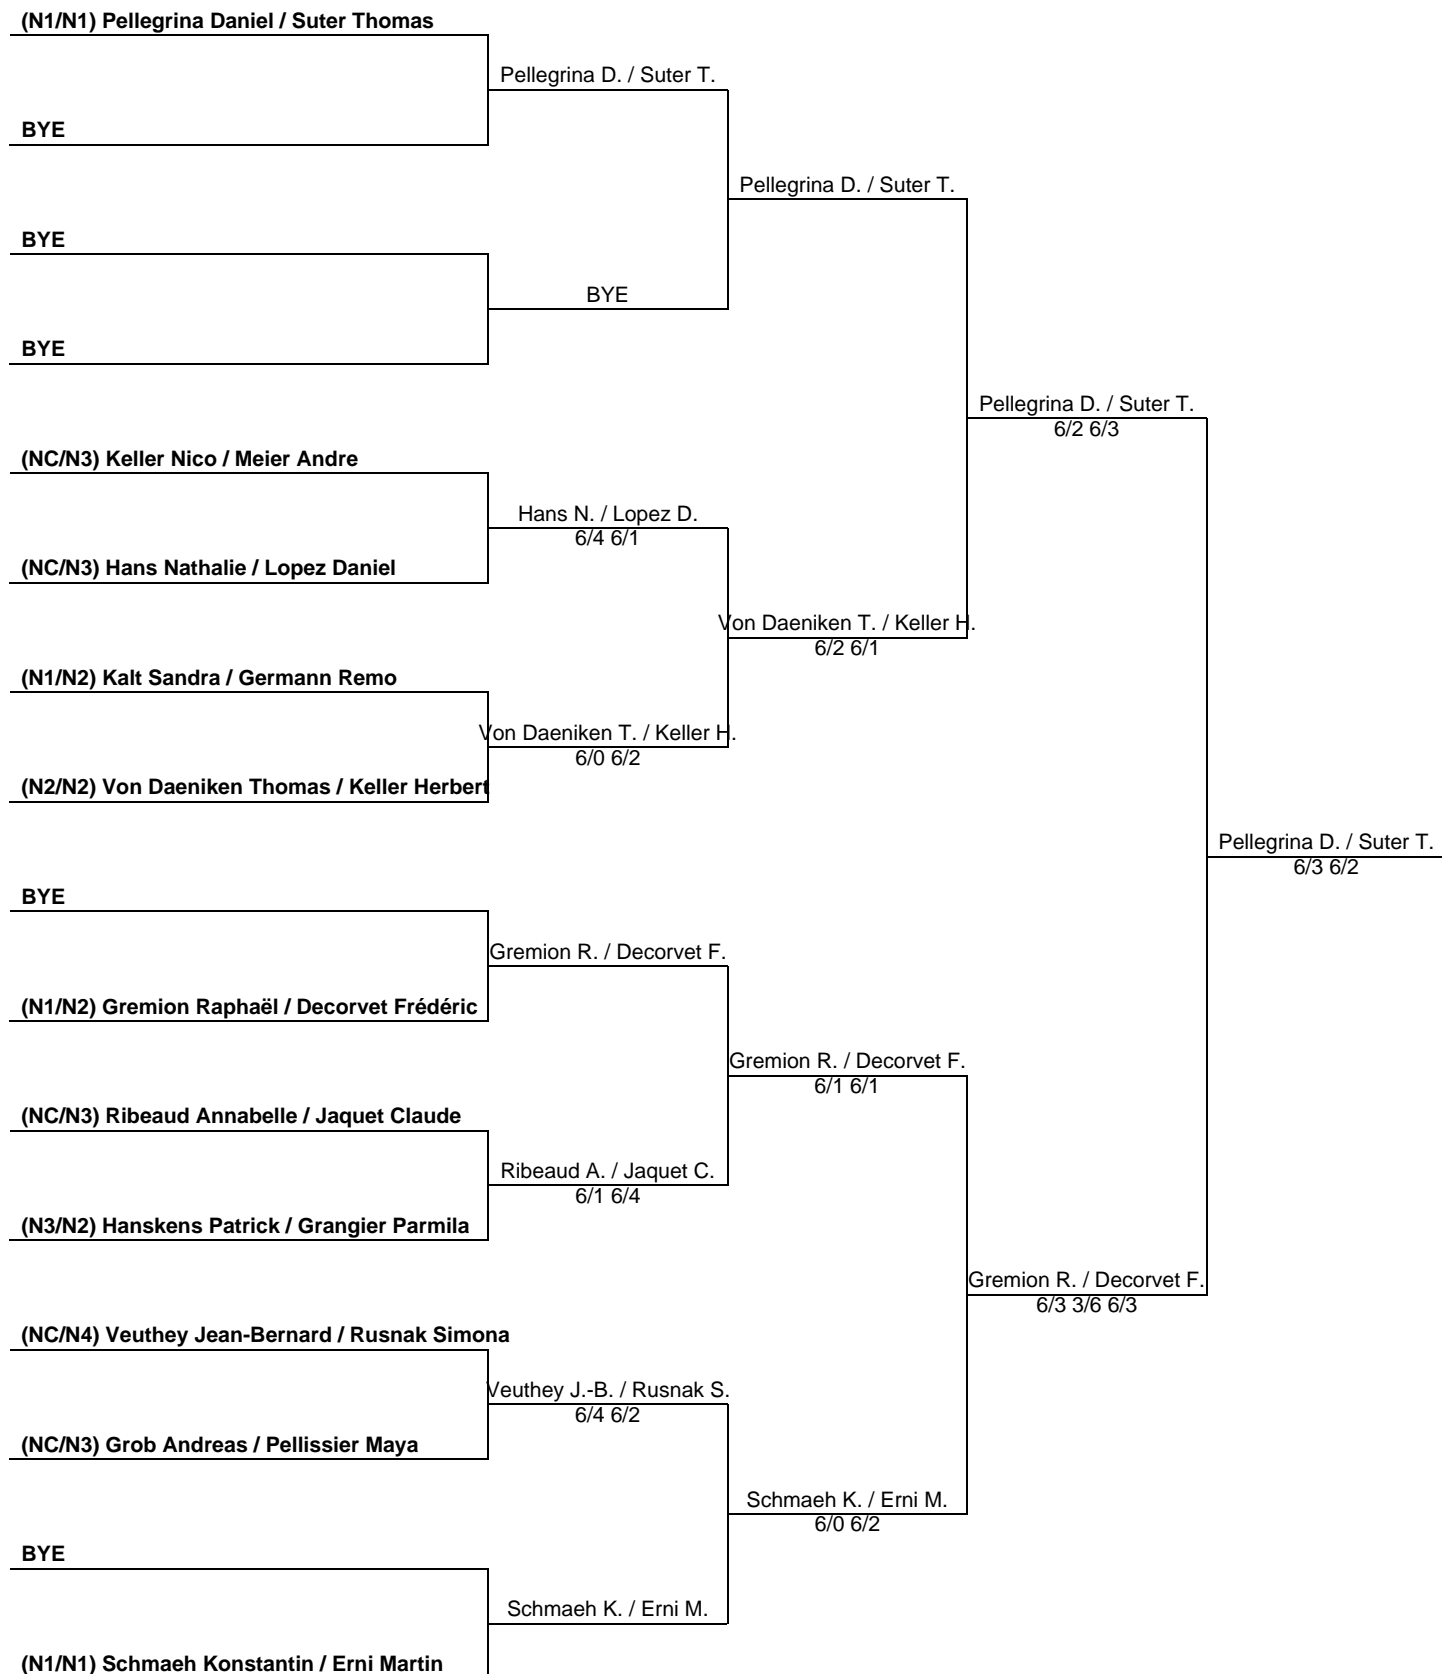

Championnat suisse de tennis en fauteuil roulant (68289), MD N1/N4

23 Novembre 2008

TC les Iles

Powered by

UBIK S.A.