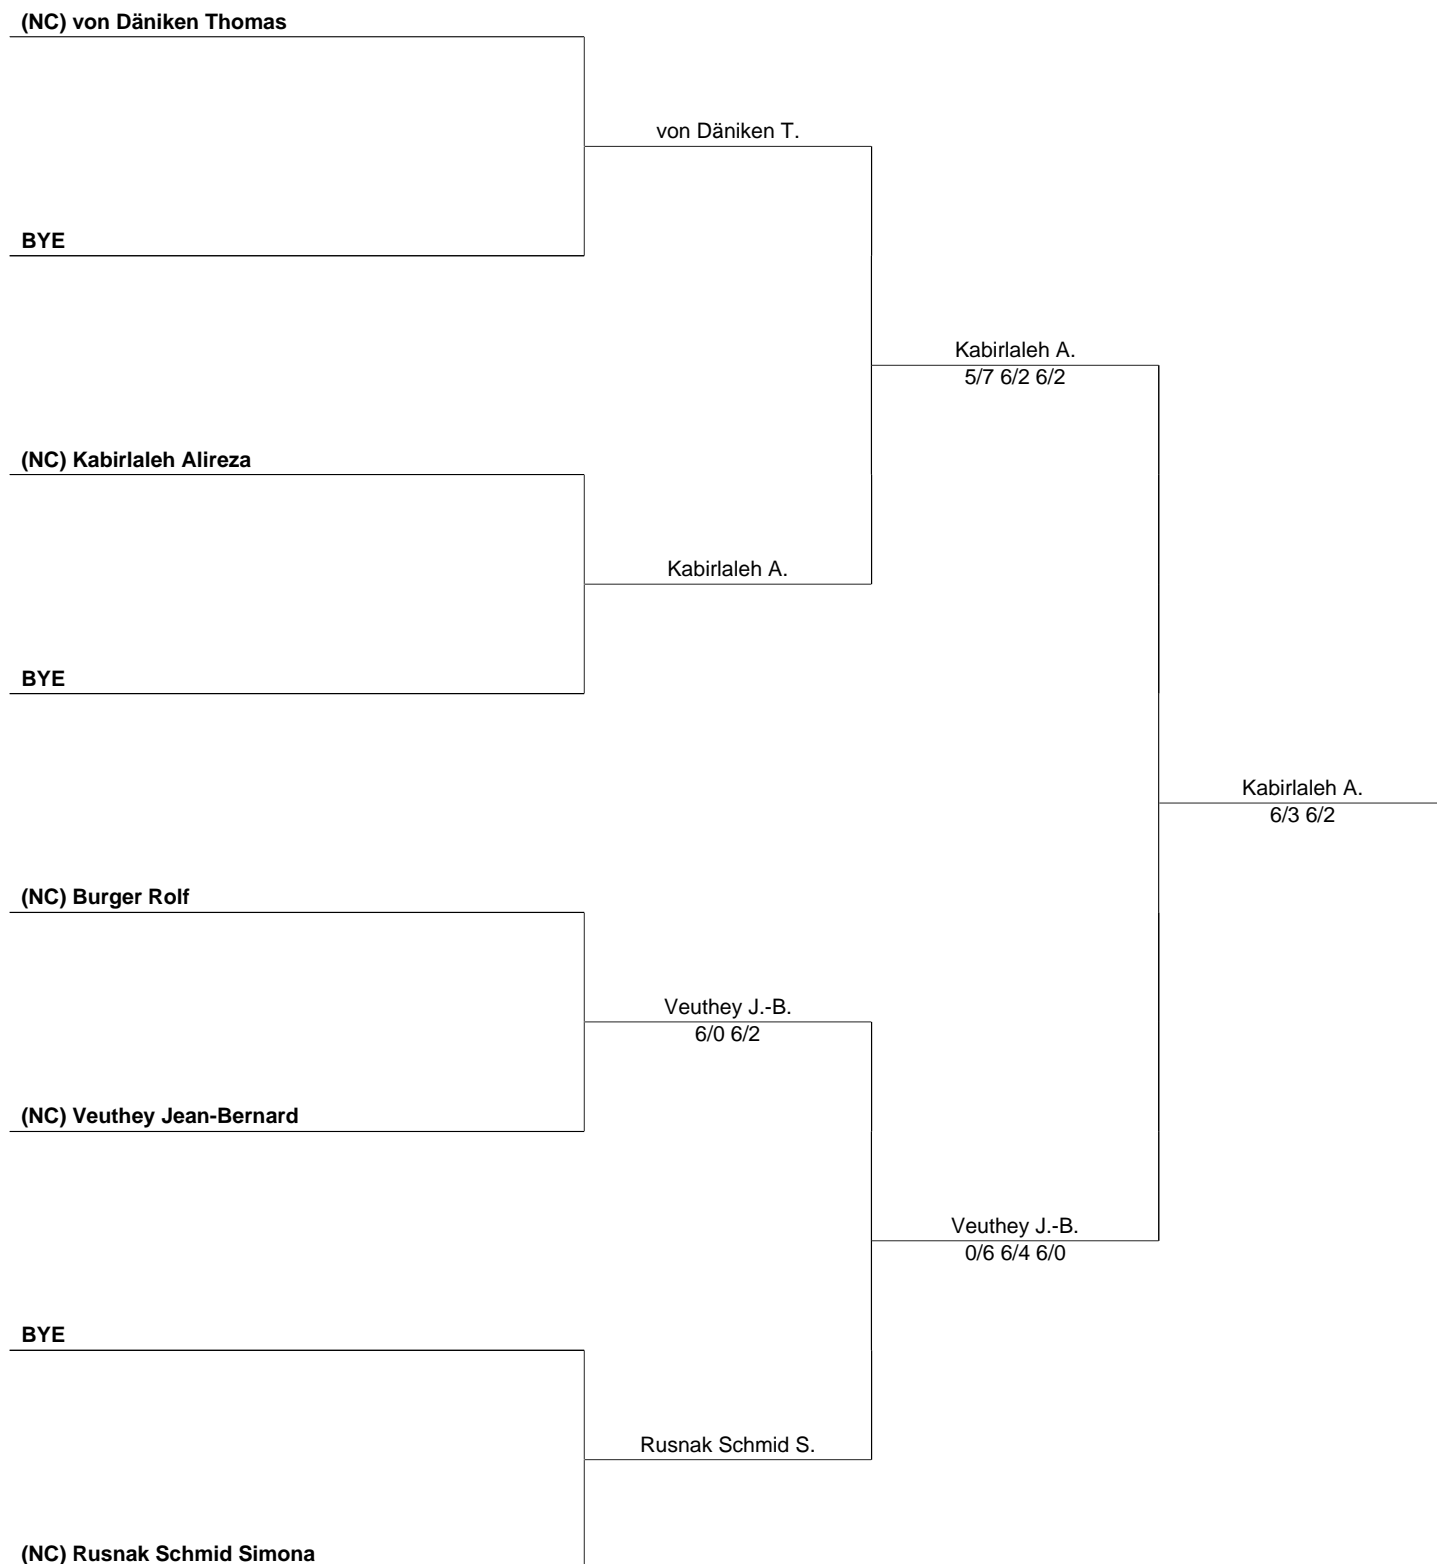

MS R9/R9 (SM Herren Einzel Liga A)

TC WN

MS R9/R9 (Herren Liga A Second Life)

TC WN

MS R9/R9 (SM Herren Einzel Liga B)

TC WN

G 1

Spieler

(NC/) Burger Rolf
(NC/) Büttiker Sebastian
(NC/) Keller Nico

Rangliste

1 Büttiker Sebastian	2/2
2 Burger Rolf	1/2
3 Keller Nico	0/2

Matches

Büttiker Sebastian vs Burger Rolf	6/1 6/3
Büttiker Sebastian vs Keller Nico	6/2 6/4
Keller Nico vs Burger Rolf	6/3 2/6 6/7

MS R9/R9 (SM Senioren/innen Einzel)

TC WN

DM R9/R9 (SM Doppel gemischt)

TC WN