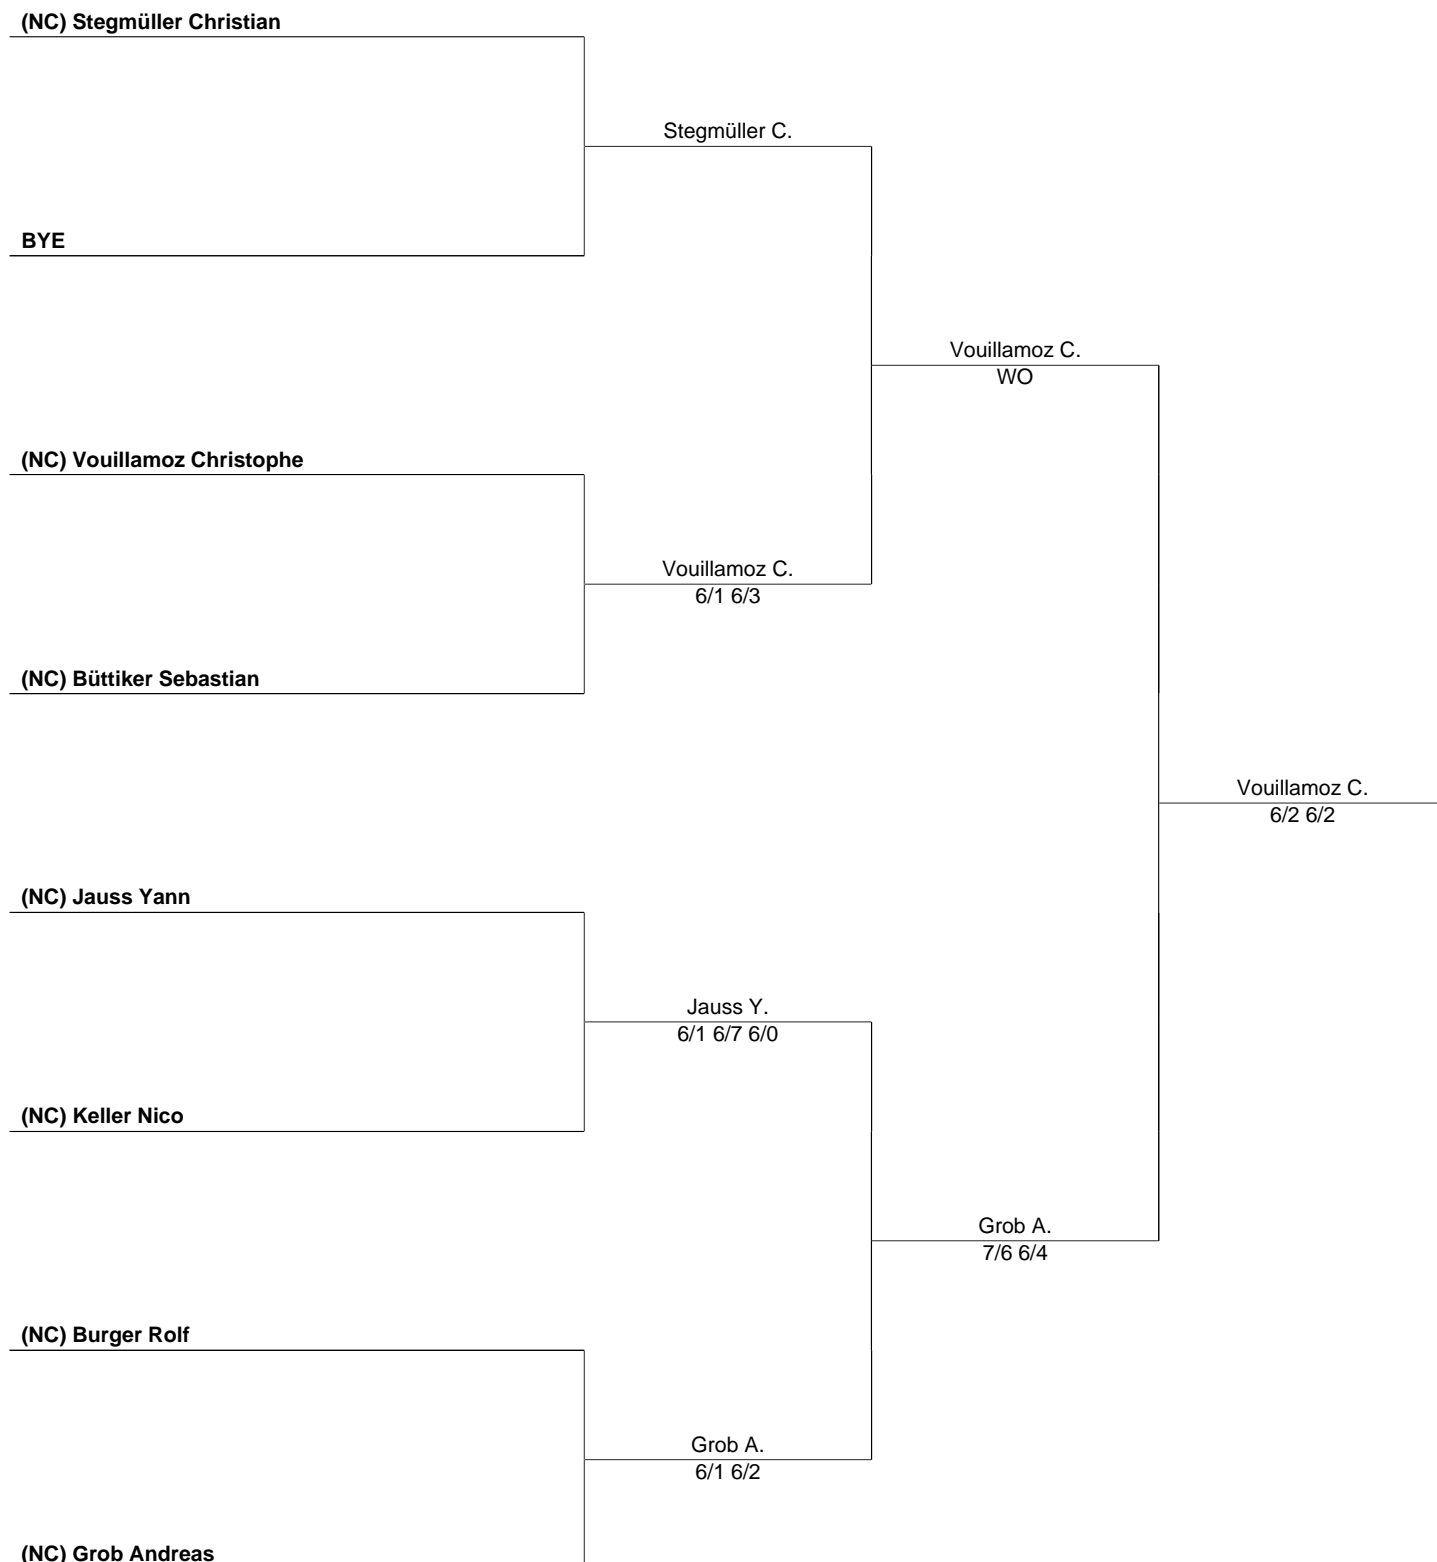

Matches

Bühler Gabriela	0/6	2/6
vs Grangier Parmila		
Bühler Gabriela	6/1	6/3
vs Pignolet Nicole		
Bühler Gabriela	6/2	6/1
vs Ribeaud Annabelle		
Bühler Gabriela	2/6	1/6
vs Rusnak Schmid Simona		
Grangier Parmila	6/1	6/1
vs Pignolet Nicole		
Grangier Parmila	6/1	6/1
vs Ribeaud Annabelle		
Grangier Parmila	6/1	6/1
vs Rusnak Schmid Simona		
Pignolet Nicole	5/7	1/6
vs Ribeaud Annabelle		
Pignolet Nicole	2/6	0/6
vs Rusnak Schmid Simona		
Ribeaud Annabelle	1/6	0/6
vs Rusnak Schmid Simona		

MS R9/R9 (SM Herren Einzel Liga A)

TC WN

MS R9/R9 (Herren Liga A Second Life)

TC WN

MS R9/R9 (SM Herren Einzel Liga B)

TC WN

G 1

Spieler

(NC/) Burger Rolf
(NC/) Büttiker Sebastian
(NC/) Keller Nico

Rangliste

1 Büttiker Sebastian	2/2
2 Burger Rolf	1/2
3 Keller Nico	0/2

Matches

Büttiker Sebastian vs Burger Rolf	6/1 6/3
Büttiker Sebastian vs Keller Nico	6/2 6/4
Keller Nico vs Burger Rolf	6/3 2/6 6/7

MS R9/R9 (SM Senioren/innen Einzel)

TC WN

DM R9/R9 (SM Doppel gemischt)

TC WN