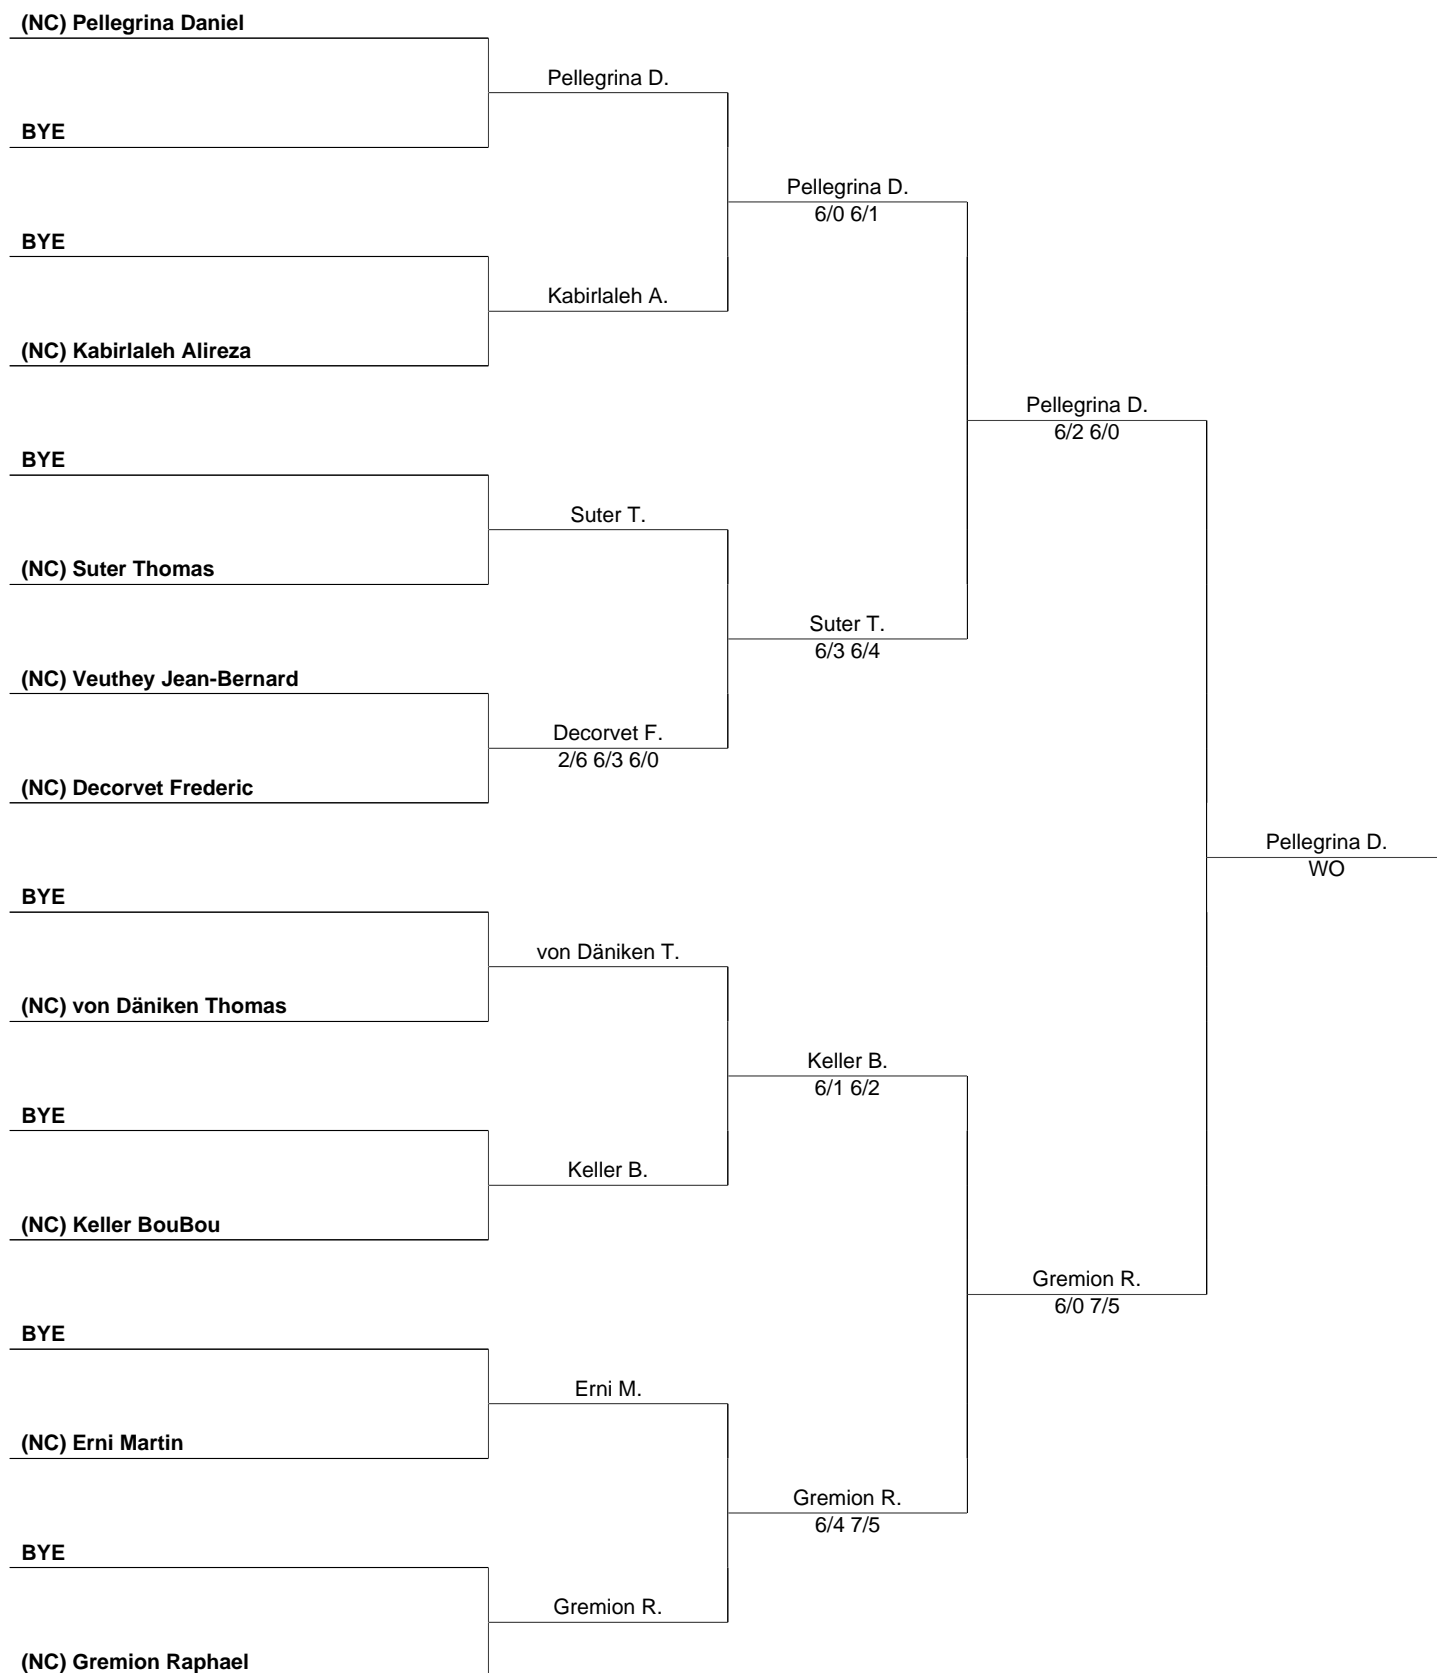

MS R9/R9 (SM Herren Einzel Liga A)

TC WN