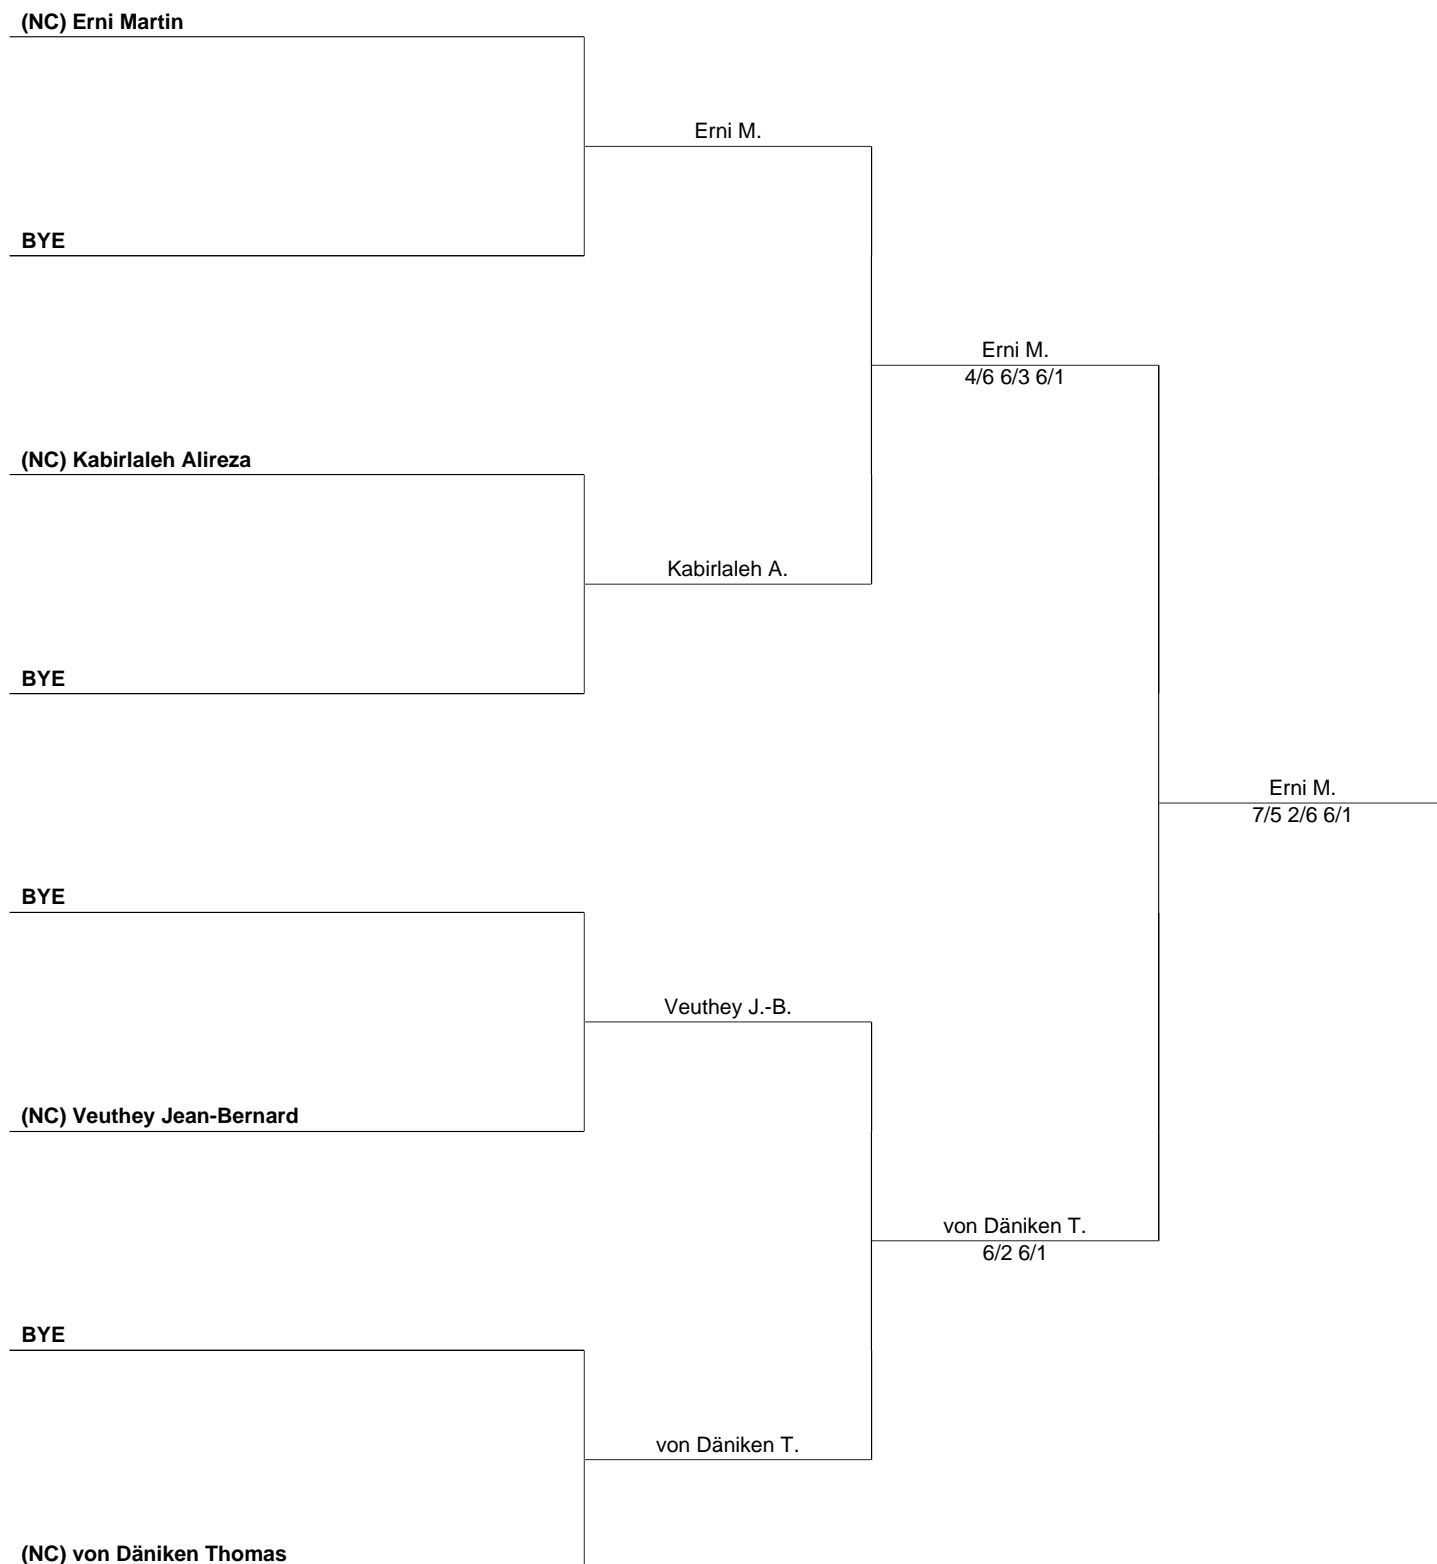

Matches

Bühler Gabriela	0/6	2/6
vs Grangier Parmila		
Bühler Gabriela	6/1	6/3
vs Pignolet Nicole		
Bühler Gabriela	6/2	6/1
vs Ribeaud Annabelle		
Bühler Gabriela	2/6	1/6
vs Rusnak Schmid Simona		
Grangier Parmila	6/1	6/1
vs Pignolet Nicole		
Grangier Parmila	6/1	6/1
vs Ribeaud Annabelle		
Grangier Parmila	6/1	6/1
vs Rusnak Schmid Simona		
Pignolet Nicole	5/7	1/6
vs Ribeaud Annabelle		
Pignolet Nicole	2/6	0/6
vs Rusnak Schmid Simona		
Ribeaud Annabelle	1/6	0/6
vs Rusnak Schmid Simona		

MS R9/R9 (SM Herren Einzel Liga A)

TC WN

MS R9/R9 (Herren Liga A Second Life)

TC WN

MS R9/R9 (SM Herren Einzel Liga B)

TC WN

G 1

Spieler

(NC/) Burger Rolf
(NC/) Büttiker Sebastian
(NC/) Keller Nico

Rangliste

1 Büttiker Sebastian	2/2
2 Burger Rolf	1/2
3 Keller Nico	0/2

Matches

Büttiker Sebastian vs Burger Rolf	6/1 6/3
Büttiker Sebastian vs Keller Nico	6/2 6/4
Keller Nico vs Burger Rolf	6/3 2/6 6/7